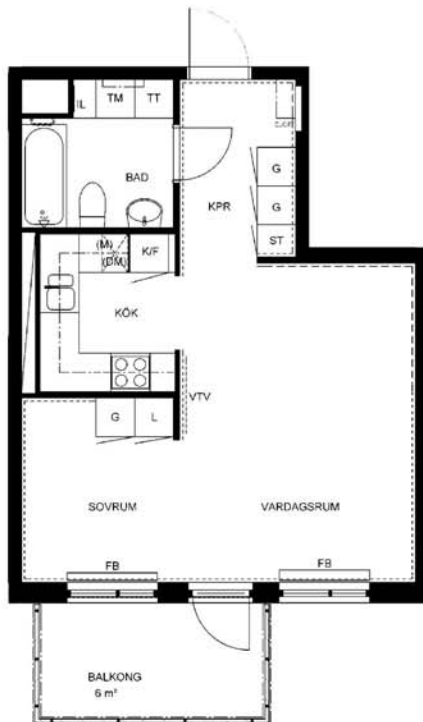

# 1 rum kök badrum med wc balkong, 41 kvm

Lägenhetsnummer:  
2441-0032

Adress:  
Räcksta Gårdsväg 25

Utskriftsdatum:  
2010-09-28

Ritning: Skala:  
Typ-ritning 1:107,70

**Stockholmshem**

Eftersom detta är en typ-ritning kan den avvika från de faktiska förhållandena i lägenheten.

## FÖRKLARINGAR:

	GARDEROB	KLK	KLÄDKAMMARE
	SKJUTDÖRRSGARDEROB	FRD	FÖRRÅD
	LINNESKÅP	IL	INSPEKTIONSLUCKA
	STÅDSKÅP	FB	FÖNSTERBÄNK PÅ KONSOL
	SPISHÅLL MED UGN I BÄNKSÅP	BR	BRÖSTNINGSHÖJD 0,72 M DÅR INGET ANNAT ANGES RUMSHÖJD = 2,5 M
	KYL	ELC/IT	ELCENTRAL/IT-SKÅP
	FRYS		SCHAKT
	HÖGSKÅP	---	MÅLAD YTA
	FÖRBR. FÖR DISKMASKIN	----	TAPETSERAD YTA
	FÖRBR. FÖR TVÄTTMASKIN		
	FÖRBR. FÖR TORKTUMLARE		
	FÖRBR. FÖR KOMBIMASKIN		
	FÖRBR. FÖR MIKRO		
	FÖRSTÄRKT VÄGG FÖR VÄGG-TV		
	FÖRBERETT FÖR HANDDUKSTORK		
	KAPPHYLLA		
	DISKHOAR		