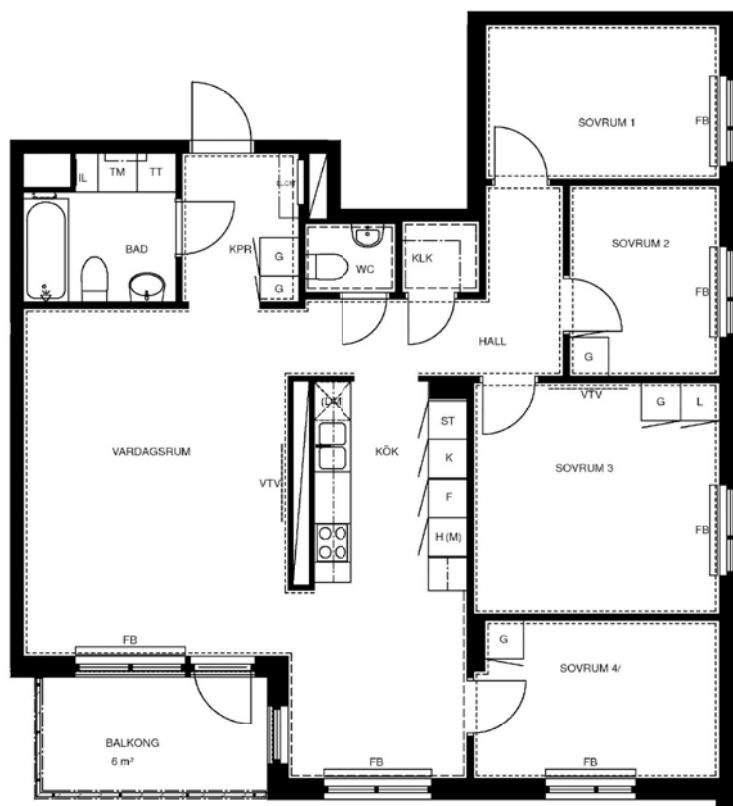

5 rum kök badrum med wc sep wc balkong, 100 kvm

Lägenhetsnummer:
244-0031

Adress:
Räcksta Gårdsväg 25, 5

Utskriftsdatum:
2010-04-26

Ritning: Typ-ritning
Skala: 1:107,70

Stockholmshem

Eftersom detta är en typ-ritning kan den avvika från de faktiska förhållandena i lägenheten.

FÖRKLARINGAR:

	GARDEROB	KLK	KLÄDKAMMARE
	SKJUTDÖRRSGARDEROB	FRD	FÖRRÅD
	LINNESKÅP	IL	INSPEKTIONSLUCKA
	STÅDSKÅP	FB	FÖNSTERBÄNK PÅ KONSOL
	SPISHÄLL MED UGN I BÄNKSÅP	BR	BRÖSTNINGSHÖJD 0,72 M DÄR INGET ANNAT ANGES RUMSHÖJD = 2,5 M
	KYL	ELC/IT	ELCENTRAL/IT-SKÅP
	FRYS		SCHAKT
	HÖGSKÅP		
	FÖRBR. FÖR DISKMASKIN		
	FÖRBR. FÖR TVÄTTMASKIN		
	FÖRBR. FÖR TORKTUMLARE		
	FÖRBR. FÖR KOMBIMASKIN		
	FÖRBR. FÖR MIKRO		
	FÖRSTÄRKT VÄGG FÖR VÄGG-TV		
	FÖRBERETT FÖR HANDDUKSTORK		
	KAPPHYLLA		
	DISKHOAR		