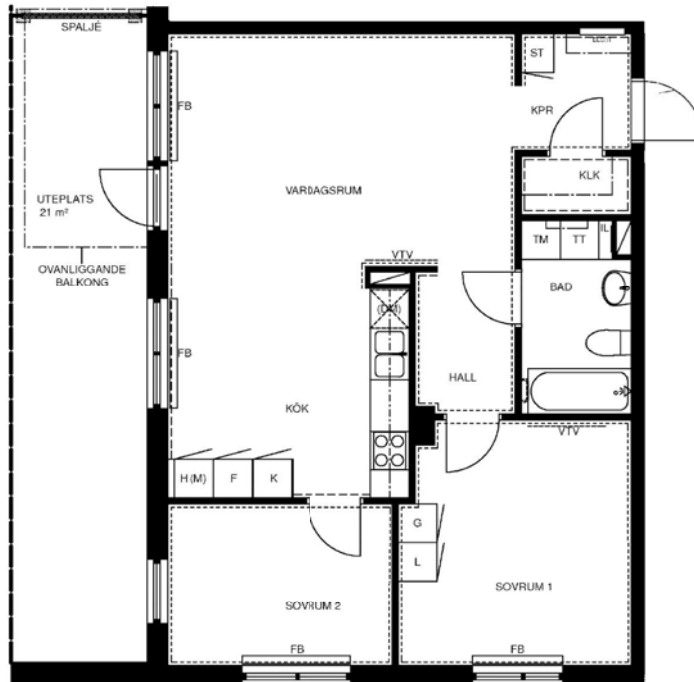

# 3 rum kök badrum med wc uteplats, 70 kvm

Lägenhetsnummer:  
244-0003

Adress:  
Räcksta Gårdsväg 25, bv

Utskriftsdatum:  
2010-04-26

Ritning: Skala:  
Typ-ritning 1:107,70

**Stockholmshem**

Eftersom detta är en typ-ritning kan den avvika från de faktiska förhållandena i lägenheten.

## FÖRKLARINGAR:

	GARDEROB	KLK	KLÄDKAMMARE
	SKJUTDÖRRSGARDEROB	FRD	FÖRRÅD
	LINNESKÅP	IL	INSPEKTIONSLUCKA
	STÅDSKÅP	FB	FÖNSTERBÄNK PÅ KONSOL
	SPISHÅLL MED UGN I BÄNKSÅP	BR	BRÖSTNINGSHÖJD 0,72 M DÅR INGET ANNAT ANGES RUMSHÖJD = 2,5 M
	KYL	ELC/IT	ELCENTRAL/IT-SKÅP
	FRYS		SCHAKT
	HÖGSKÅP		
	FÖRBR. FÖR DISKMASKIN		
	FÖRBR. FÖR TVÄTTMASKIN		
	FÖRBR. FÖR TORKTUMLARE		
	FÖRBR. FÖR KOMBIMASKIN		
	FÖRBR. FÖR MIKRO		
	FÖRSTÄRKT VÄGG FÖR VÄGG-TV		
	FÖRBERETT FÖR HANDDUKSTORK		
	KAPPHYLLA		
	DISKHOAR		