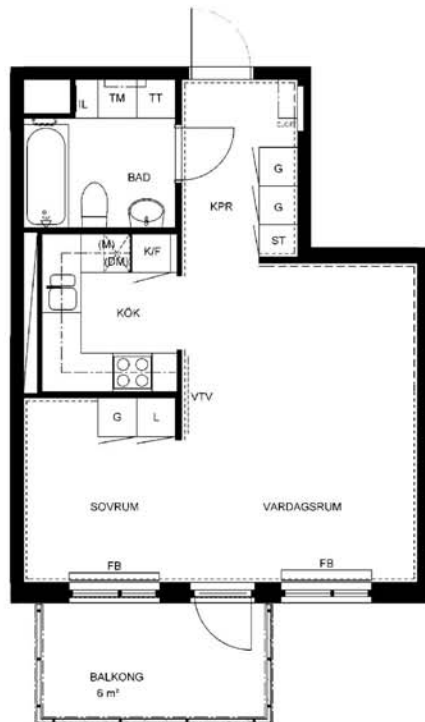

# 1 rum kök badrum med wc balkong, 41 kvm

Lägenhetsnummer:  
2441-0026

Adress:  
Räcksta Gärdsväg 25

Utskriftsdatum:  
2010-09-28

Ritning: Skala:  
Typ-ritning 1:107,70

**Stockholmshem**

Eftersom detta är en typ-ritning kan den avvika från de faktiska förhållandena i lägenheten.

## FÖRKLARINGAR:

	GARDEROB	KLK	KLÄDKAMMARE
	SKJUTDÖRRSGARDEROB	FRD	FÖRRÅD
	LINNESKÅP	IL	INSPEKTIONSLUCKA
	STÅDSKÅP	FB	FÖNSTERBÄNK PÅ KONSOL
	SPISHÅLL MED UGN I BÄNKSÅP	BR	BRÖSTNINGSHÖJD 0,72 M DÅR INGET ANNAT ANGES RUMSHÖJD = 2,5 M
	KYL	ELC/IT	ELCENTRAL/IT-SKÅP
	FRYS		SCHAKT
	HÖGSKÅP	---	MÅLAD YTA
	FÖRBR. FÖR DISKMASKIN	----	TAPETSERAD YTA
	FÖRBR. FÖR TVÄTTMASKIN		
	FÖRBR. FÖR TORKTUMLARE		
	FÖRBR. FÖR KOMBIMASKIN		
	FÖRBR. FÖR MIKRO		
	FÖRSTÄRKT VÄGG FÖR VÄGG-TV		
	FÖRBERETT FÖR HANDDUKSTORK		
	KAPPHYLLA		
	DISKHOAR		