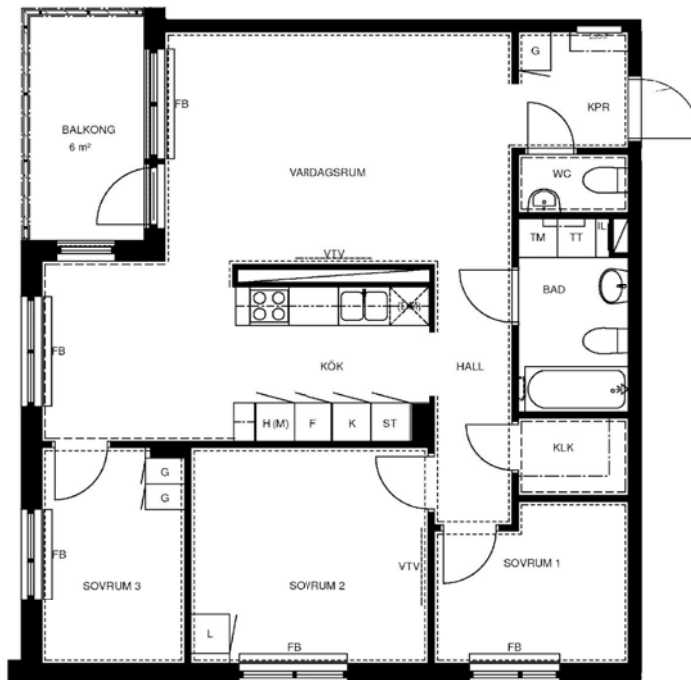

# 4 rum kök badrum med wc sep wc balkong, 82 kvm

Lägenhetsnummer:  
244-0021

Adress:  
Räcksta Gårdsväg 25, 3

Utskriftsdatum:  
2010-04-26

Ritning: Typ-ritning Skala: 1:107,70

**Stockholmshem**

Eftersom detta är en typ-ritning kan den avvika från de faktiska förhållandena i lägenheten.

## FÖRKLARINGAR:

	GARDEROB	KLK	KLÄDKAMMARE
	SKJUTDÖRRSGARDEROB	FRD	FÖRRÅD
	LINNESKÅP	IL	INSPEKTIONSLUCKA
	STÅDSKÅP	FB	FÖNSTERBÄNK PÅ KONSOL
	SPISHÅLL MED UGN I BÄNKSÅP	BR	BRÖSTNINGSHÖJD 0,72 M DÅR INGET ANNAT ANGES
	KYL		RUMSHÖJD = 2,5 M
	FRYS	ELC/IT	ELCENTRAL/IT-SKÅP
	HÖGSKÅP		SCHAKT
	FÖRBR. FÖR DISKMASKIN		
	FÖRBR. FÖR TVÄTTMASKIN		
	FÖRBR. FÖR TORKTUMLARE		
	FÖRBR. FÖR KOMBIMASKIN		
	FÖRBR. FÖR MIKRO		
	FÖRSTÄRKT VÄGG FÖR VÄGG-TV		
	FÖRBERETT FÖR HANDDUKSTORK		
	KAPPHYLLA		
	DISKHOAR		