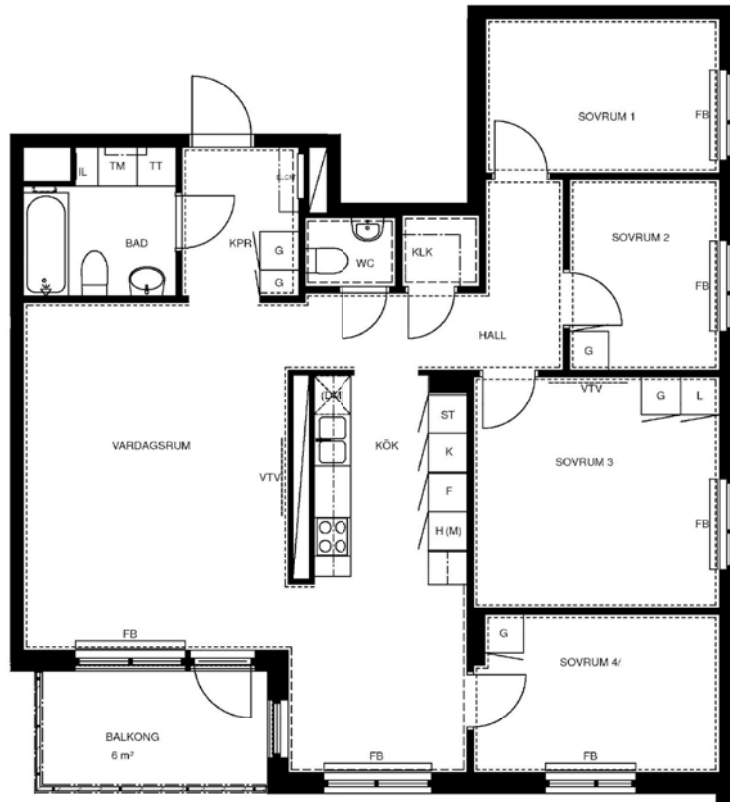

# 5 rum kök badrum med wc sep wc balkong, 100 kvm

Lägenhetsnummer:  
244-0019

Adress:  
Räcksta Gårdsväg 25, 3

Utskriftsdatum:  
2010-04-26

Ritning: Typ-ritning Skala: 1:107,70

**Stockholmshem**

Eftersom detta är en typ-ritning kan den avvika från de faktiska förhållandena i lägenheten.

## FÖRKLARINGAR:

	GARDEROB	KLK	KLÄDKAMMARE
	SKJUTDÖRRSGARDEROB	FRD	FÖRRÅD
	LINNESKÅP	IL	INSPEKTIONSLUCKA
	STÅDSKÅP	FB	FÖNSTERBÄNK PÅ KONSOL
	SPISHÅLL MED UGN I BÄNKSÅP	BR	BRÖSTNINGSHÖJD 0,72 M DÄR INGET ANNAT ANGES RUMSHÖJD = 2,5 M
	KYL	ELC/IT	ELCENTRAL/IT-SKÅP
	FRYS		SCHAKT
	HÖGSKÅP		
	FÖRBR. FÖR DISKMASKIN		
	FÖRBR. FÖR TVÄTTMASKIN		
	FÖRBR. FÖR TORKTUMLARE		
	FÖRBR. FÖR KOMBIMASKIN		
	FÖRBR. FÖR MIKRO		
	FÖRSTÄRKT VÄGG FÖR VÄGG-TV		
	FÖRBERETT FÖR HANDDUKSTORK		
	KAPPHYLLA		
	DISKHOAR		