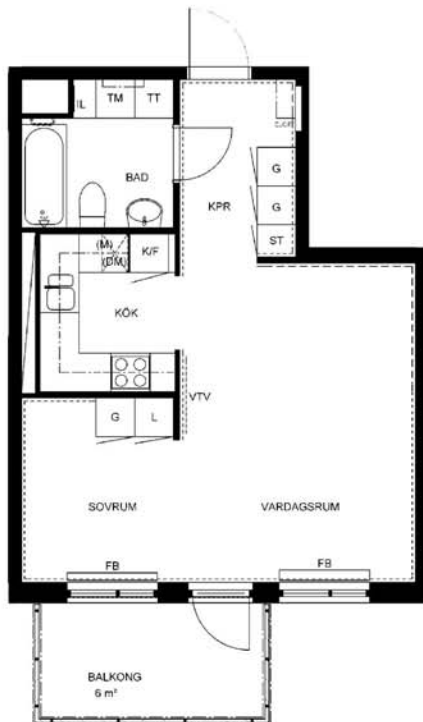

1 rum kök badrum med wc balkong, 41 kvm

Lägenhetsnummer:
2441-0014

Adress:
Räcksta Gårdsväg 25

Utskriftsdatum:
2010-09-28

Ritning: Skala:
Typ-ritning 1:107,70

Stockholmshem

Eftersom detta är en typ-ritning kan den avvika från de faktiska förhållandena i lägenheten.

FÖRKLARINGAR:

	GARDEROB	KLK	KLÄDKAMMARE
	SKJUTDÖRRSGARDEROB	FRD	FÖRRÅD
	LINNESKÅP	IL	INSPEKTIONSLUCKA
	STÅDSKÅP	FB	FÖNSTERBÄNK PÅ KONSOL
	SPISHÅLL MED UGN I BÄNKSÅP	BR	BRÖSTNINGSHÖJD 0,72 M DÅR INGET ANNAT ANGES RUMSHÖJD = 2,5 M
	KYL	ELC/IT	ELCENTRAL/IT-SKÅP
	FRYS		SCHAKT
	HÖGSKÅP	---	MÅLAD YTA
	FÖRBR. FÖR DISKMASKIN	----	TAPETSERAD YTA
	FÖRBR. FÖR TVÄTTMASKIN		
	FÖRBR. FÖR TORKUMLARE		
	FÖRBR. FÖR KOMBIMASKIN		
	FÖRBR. FÖR MIKRO		
	FÖRSTÄRKT VÄGG FÖR VÄGG-TV		
	FÖRBERETT FÖR HANDDUKSTORK		
	KAPPHYLLA		
	DISKHOAR		