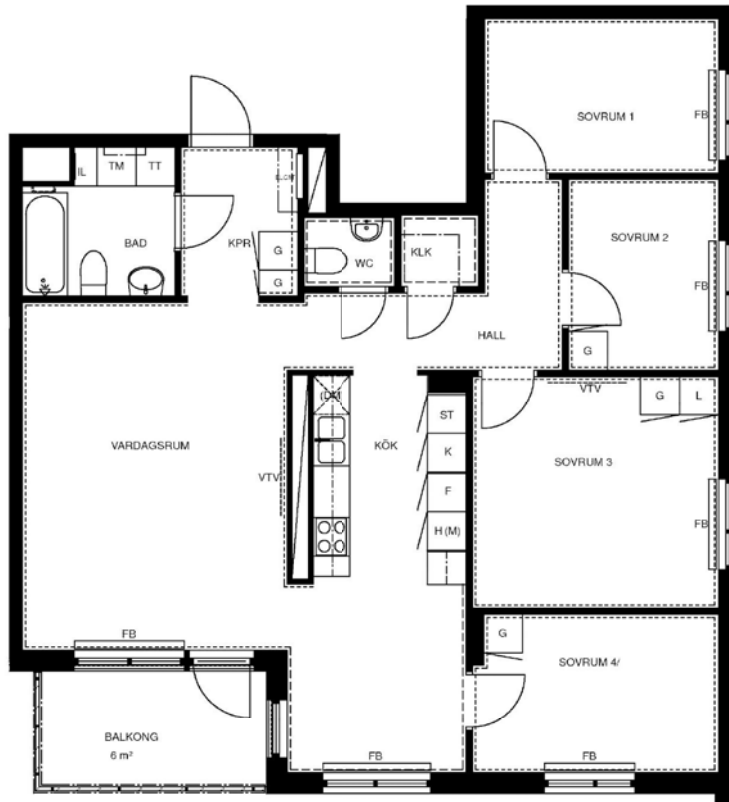

# 5 rum kök badrum med wc sep wc balkong, 100 kvm

Lägenhetsnummer:  
244-0013

Adress:  
Räcksta Gårdsväg 25, 2

Utskriftsdatum:  
2010-04-26

Ritning: Typ-ritning Skala: 1:107,70

**Stockholmshem**

Eftersom detta är en typ-ritning kan den avvika från de faktiska förhållandena i lägenheten.

## FÖRKLARINGAR:

	GARDEROB	KLK	KLÄDKAMMARE
	SKJUTDÖRRSGARDEROB	FRD	FÖRRÅD
	LINNESKÅP	IL	INSPEKTIONSLUCKA
	STÅDSKÅP	FB	FÖNSTERBÄNK PÅ KONSOL
	SPISHÄLL MED UGN I BÄNKSÅP	BR	BRÖSTNINGSHÖJD 0,72 M DÄR INGET ANNAT ANGES RUMSHÖJD = 2,5 M
	KYL	ELC/IT	ELCENTRAL/IT-SKÅP
	FRYS		SCHAKT
	HÖGSKÅP		
	FÖRBR. FÖR DISKMASKIN		
	FÖRBR. FÖR TVÄTTMASKIN		
	FÖRBR. FÖR TORKTUMLARE		
	FÖRBR. FÖR KOMBIMASKIN		
	FÖRBR. FÖR MIKRO		
	FÖRSTÄRKT VÄGG FÖR VÄGG-TV		
	FÖRBERETT FÖR HANDDUKSTORK		
	KAPPHYLLA		
	DISKHOAR		