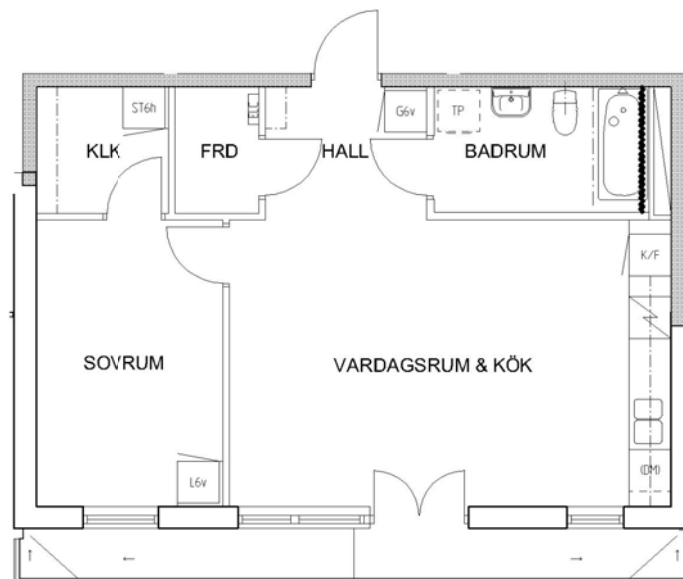

# 2 rum kök badrum med wc balkong, 55 kvm

Lägenhetsnummer:  
**224-0223**

## FÖRKLARINGAR

- G GARDEROB
- L LINNESKÅP
- ST STÄDSKÅP
- ELC ELCENTRAL
- K KYL
- F FRYS
- DM FÖRB. PLATS FÖR DISKMASKIN
- TM FÖRB. PLATS FÖR TVÄTTMASKIN
- TT FÖRB. PLATS FÖR TORKTUMLARE

SPIS

RUMSHÖJD 2,50 METER

ORIENTERING

ORIENTERING

Adress:  
Sjöviksvägen 54, 6

Utskriftsdatum:  
2009-12-02

Ritning: Typ-ritning  
Skala: 1:100

**Stockholmshem**

Eftersom detta är en typ-ritning kan den avvika från de faktiska förhållandena i lägenheten.