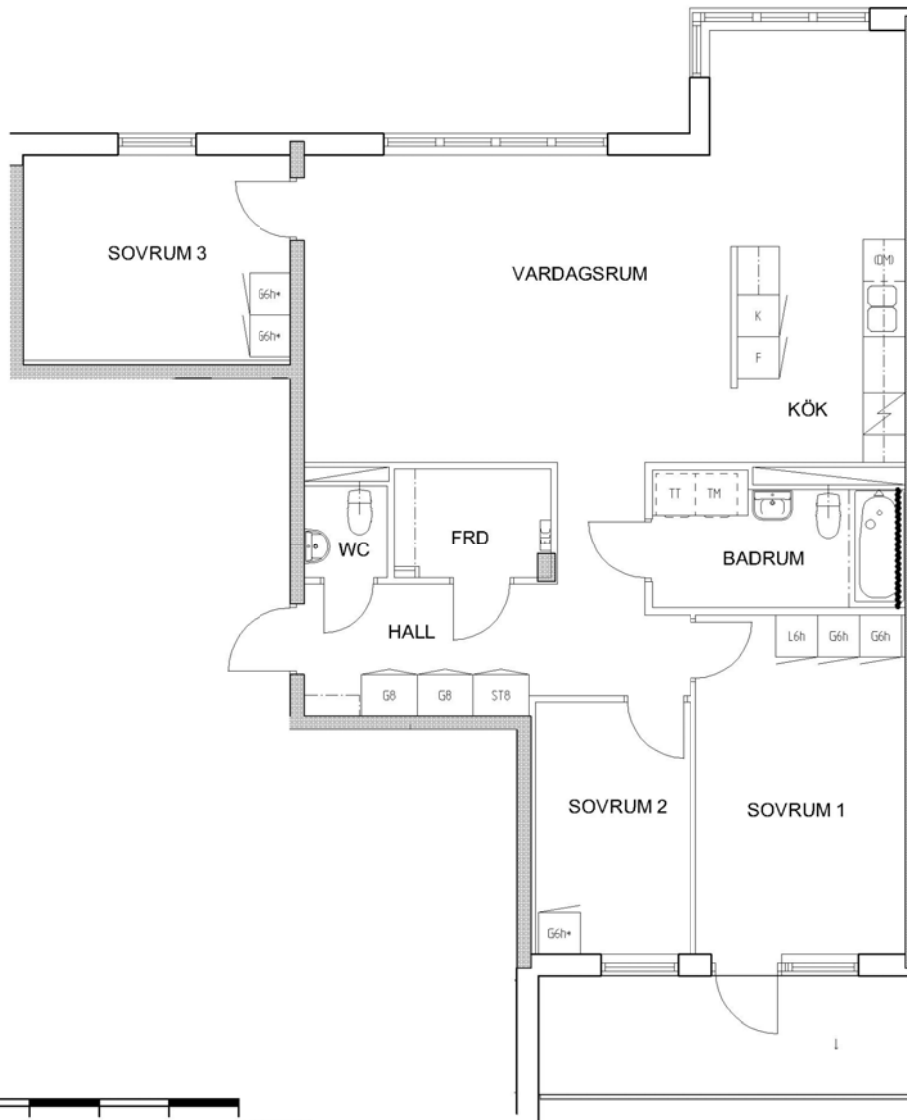

4 rum kök badrum med wc sep wc balkong, 104 kvm

Lägenhetsnummer:
224-0221

FÖRKLARINGAR

- G GARDEROB
- L LINNESKÅP
- ST STÄDSKÅP
- ELC ELCENTRAL
- K KYL
- F FRYS
- DM FÖRB. PLATS FÖR DISKMASKIN
- TM FÖRB. PLATS FÖR TVÄTTMASKIN
- TT FÖRB. PLATS FÖR TORKTUMLARE

SPIS

ORIENTERING

Adress:
Sjöviksvägen 54, 5

Utskriftsdatum:
2009-12-02

Ritning: Typ-ritning
Skala: 1:100

Stockholmshem

RUMSHÖJD 2,50 METER

ORIENTERING Eftersom detta är en typ-ritning kan den avvika från de faktiska förhållandena i lägenheten.