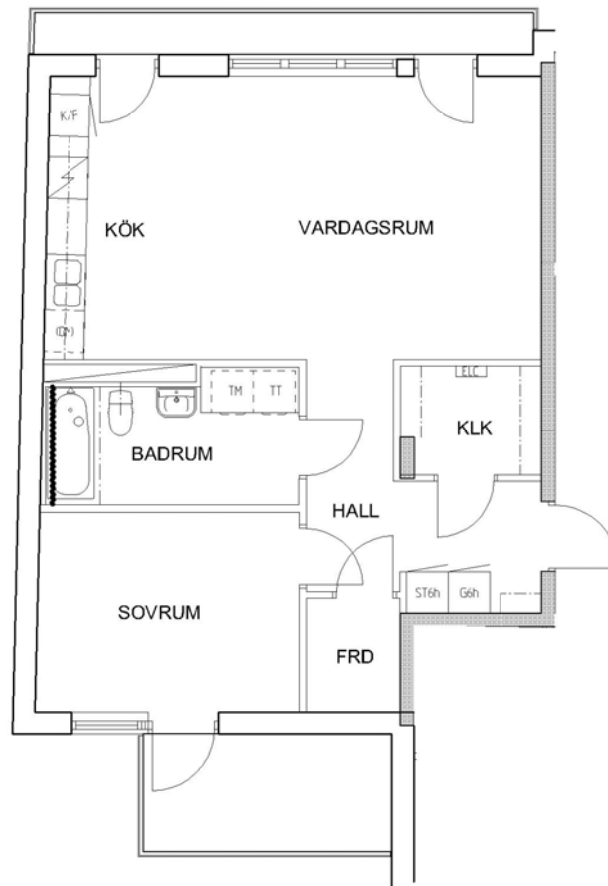

2 rum kök badrum med wc balkong, 62 kvm

Lägenhetsnummer:
224-0219

FÖRKLARINGAR

G	GARDEROB
L	LINNESKÅP
ST	STÄDSKÅP
ELC	ELCENTRAL
K	KYL
F	FRYS
DM	FÖRB. PLATS FÖR DISKMASKIN
TM	FÖRB. PLATS FÖR TVÄTTMASKIN
TT	FÖRB. PLATS FÖR TORKTUMLARE

SPIS

ORIENTERING

Adress:
Sjöviksvägen 54, 5

Utskriftsdatum:
2009-12-02

Ritning:
Typ-ritning

Skala:
1:100

Stockholmshem

RUMSHÖJD 2,50 METER

ORIENTERING Eftersom detta är en typ-ritning kan den avvika från de faktiska förhållandena i lägenheten.

Stockholmshem