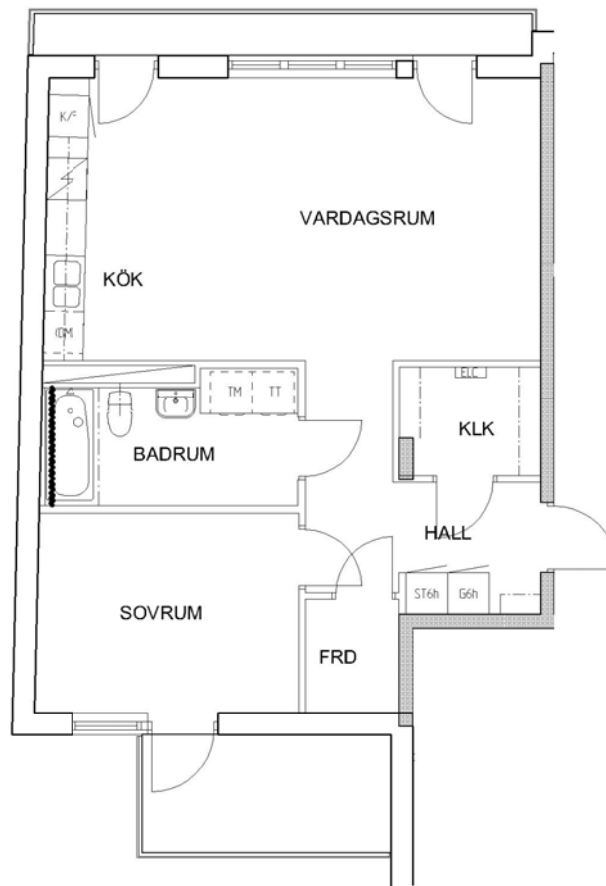

2 rum kök badrum med wc balkong, 62 kvm

Lägenhetsnummer:
224-0207

FÖRKLARINGAR

G	GARDEROB
L	LINNESKÅP
ST	STÄDSKÅP
ELC	ELCENTRAL
K	KYL
F	FRYS
DM	FÖRB. PLATS FÖR DISKMASKIN
TM	FÖRB. PLATS FÖR TVÄTTMASKIN
TT	FÖRB. PLATS FÖR TORKTUMLARE

SPIS

ORIENTERING

ORIENTERING

Adress:
Sjöviksvägen 54, 1

Utskriftsdatum:
2009-12-02

Ritning: Skala:
Typ-ritning 1:100

Stockholmshem

RUMSHÖJD 2,50 METER

Eftersom detta är en typ-ritning kan den avvika från de faktiska förhållandena i lägenheten.

0 1 2 3 4 5 METER

Stockholmshem