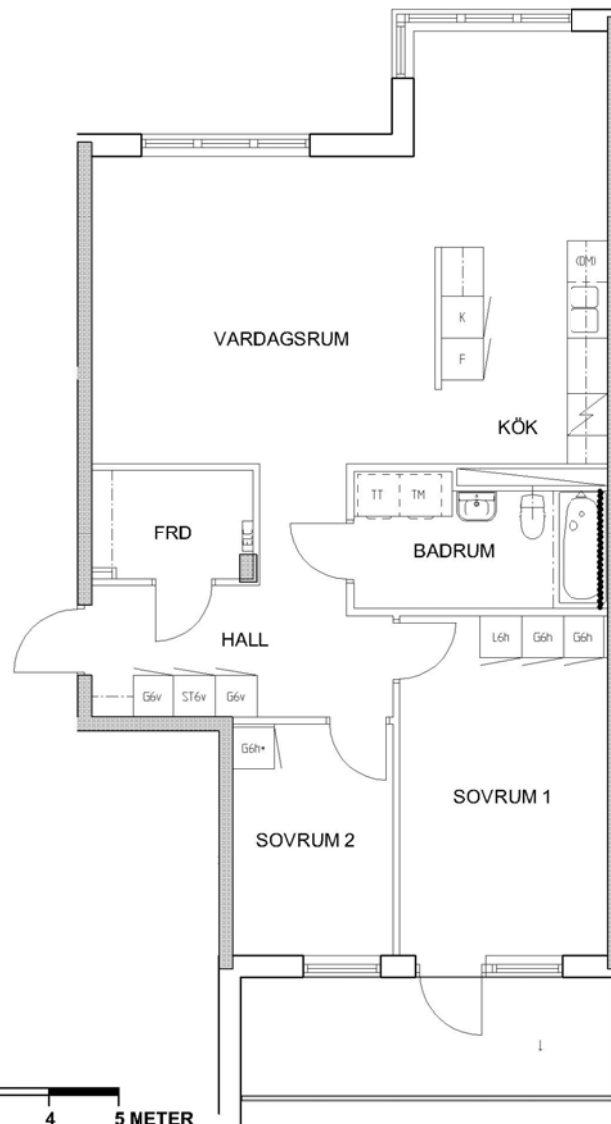

# 3 rum kök badrum med wc balkong, 83 kvm

Lägenhetsnummer:  
224-0206

## FÖRKLARINGAR

- G GARDEROB
- L LINNESKÅP
- ST STÄDSKÅP
- ELC ELCENTRAL
- K KYL
- F FRYS
- DM FÖRB. PLATS FÖR DISKMASKIN
- TM FÖRB. PLATS FÖR TVÄTTMASKIN
- TT FÖRB. PLATS FÖR TORKTUMLARE

SPIS

ORIENTERING

Adress:  
Sjöviksvägen 60, 6

Utskriftsdatum:  
2009-12-02

Ritning: Typ-ritning  
Skala: 1:100

**Stockholmshem**

RUMSHÖJD 2,50 METER

**ORIENTERING** Eftersom detta är en typ-ritning kan den avvika från de faktiska förhållandena i lägenheten.