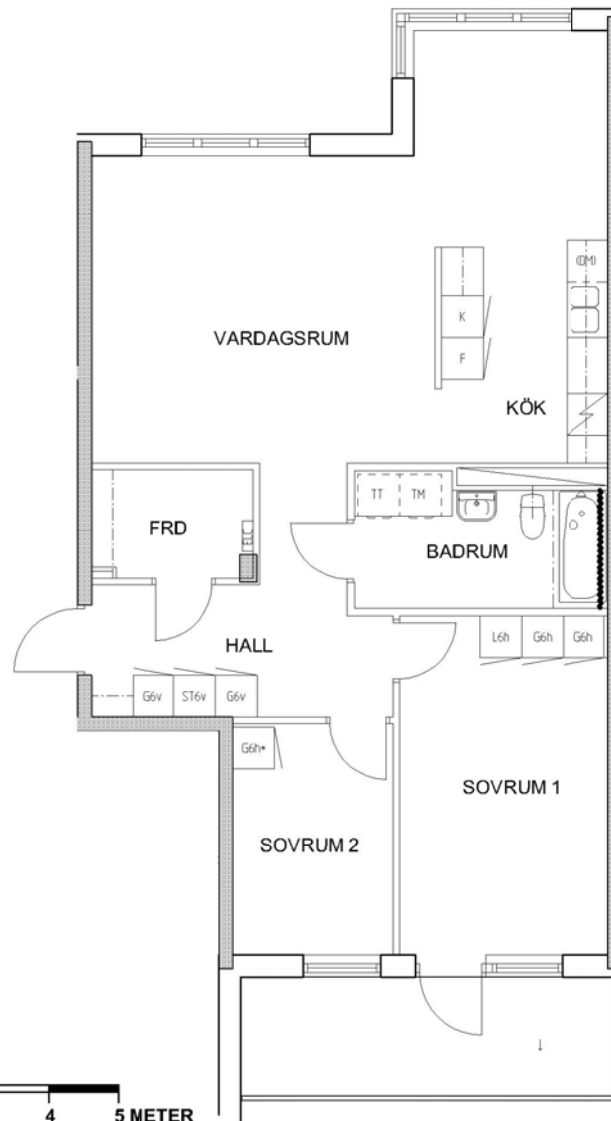

# 3 rum kök badrum med wc balkong, 83 kvm

Lägenhetsnummer:  
**224-0203**

## FÖRKLARINGAR

- G GARDEROB
- L LINNESKÅP
- ST STÄDSKÅP
- ELC ELCENTRAL
- K KYL
- F FRYS
- DM FÖRB. PLATS FÖR DISKMASKIN
- TM FÖRB. PLATS FÖR TVÄTTMASKIN
- TT FÖRB. PLATS FÖR TORKTUMLARE

SPIS

ORIENTERING

Adress:  
Sjöviksvägen 60, 5

Utskriftsdatum:  
2009-12-02

Ritning: Typ-ritning  
Skala: 1:100

**Stockholmshem**

RUMSHÖJD 2,50 METER

**ORIENTERING** Eftersom detta är en typ-ritning kan den avvika från de faktiska förhållandena i lägenheten.