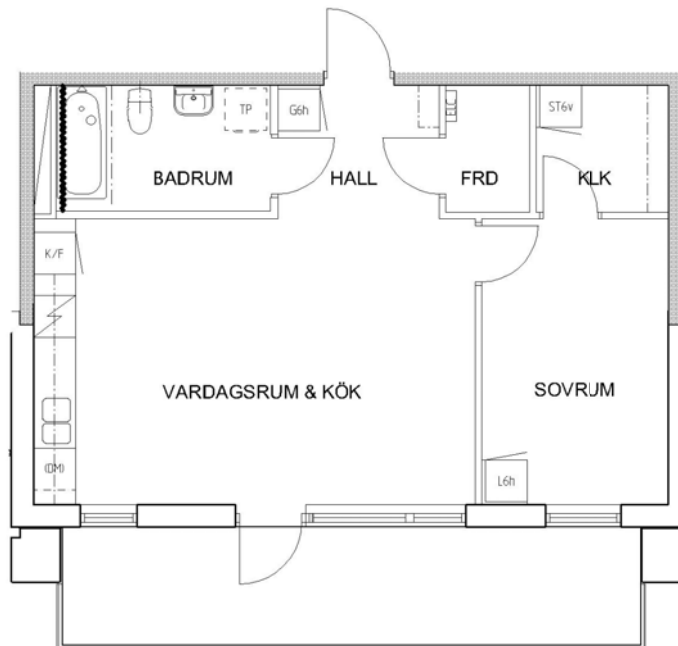

2 rum kök badrum med wc balkong, 55 kvm

Lägenhetsnummer:
224-0196

FÖRKLARINGAR

G	GARDEROB
L	LINNESKÅP
ST	STÄDSKÅP
ELC	ELCENTRAL
K	KYL
F	FRYS
DM	FÖRB. PLATS FÖR DISKMASKIN
TM	FÖRB. PLATS FÖR TVÄTTMASKIN
TT	FÖRB. PLATS FÖR TORKTUMLARE

SPIS

ORIENTERING

Adress:
Sjöviksvägen 60, 3

Utskriftsdatum:
2009-12-02

Ritning:
Typ-ritning

Skala:
1:100

Stockholmshem

RUMSHÖJD 2,50 METER

ORIENTERING Eftersom detta är en typ-ritning kan den avvika från de faktiska förhållandena i lägenheten.

Stockholmshem