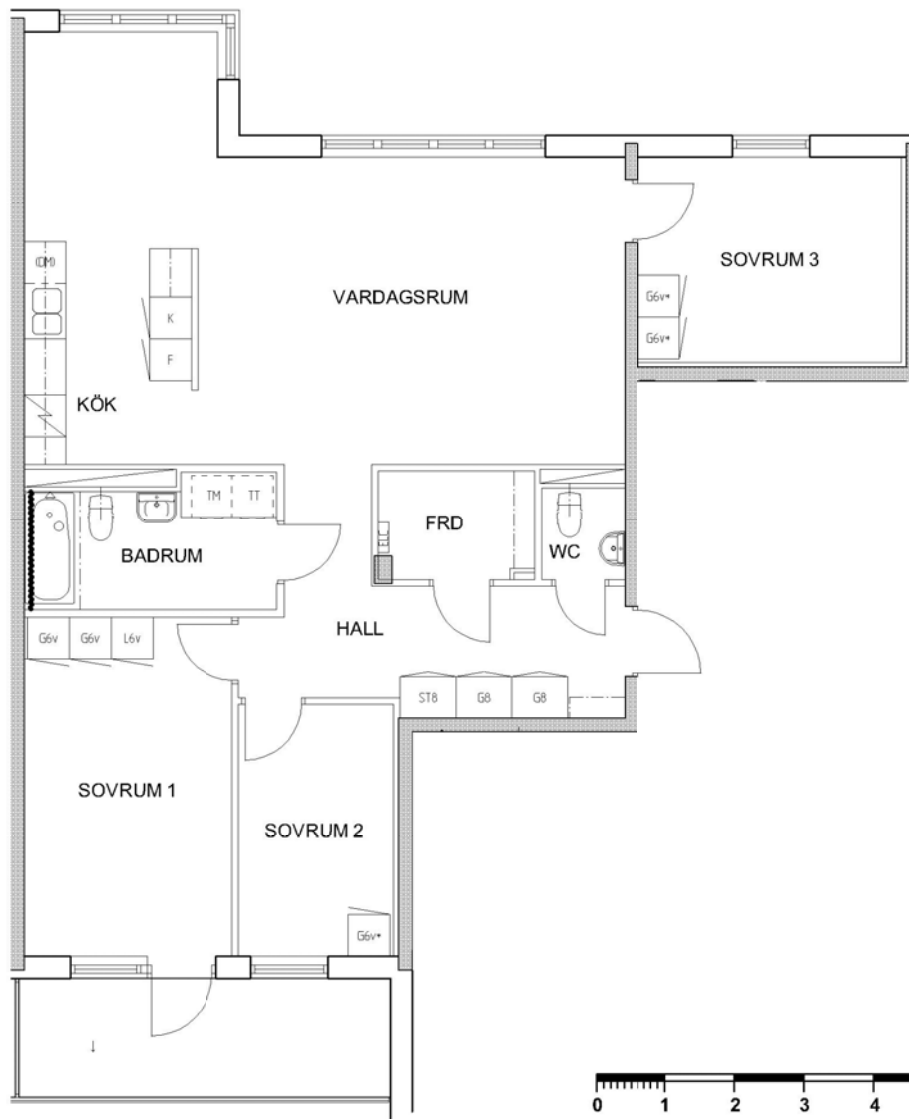

4 rum kök badrum med wc sep wc balkong, 104 kvm

Lägenhetsnummer:
224-0186

FÖRKLARINGAR

- G GARDEROB
- L LINNESKÅP
- ST STÄDSKÅP
- ELC ELCENTRAL
- K KYL
- F FRYS
- DM FÖRB. PLATS FÖR DISKMASKIN
- TM FÖRB. PLATS FÖR TVÄTTMASKIN
- TT FÖRB. PLATS FÖR TORKTUMLARE

SPIS

ORIENTERING

Adress:
Sjöviksvägen 66, 6

Utskriftsdatum:
2009-12-02

Ritning:
Typ-ritning

Skala:
1:100

Stockholmshem

RUMSHÖJD 2,50 METER

ORIENTERING Eftersom detta är en typ-ritning kan den avvika från de faktiska förhållandena i lägenheten.

Stockholmshem