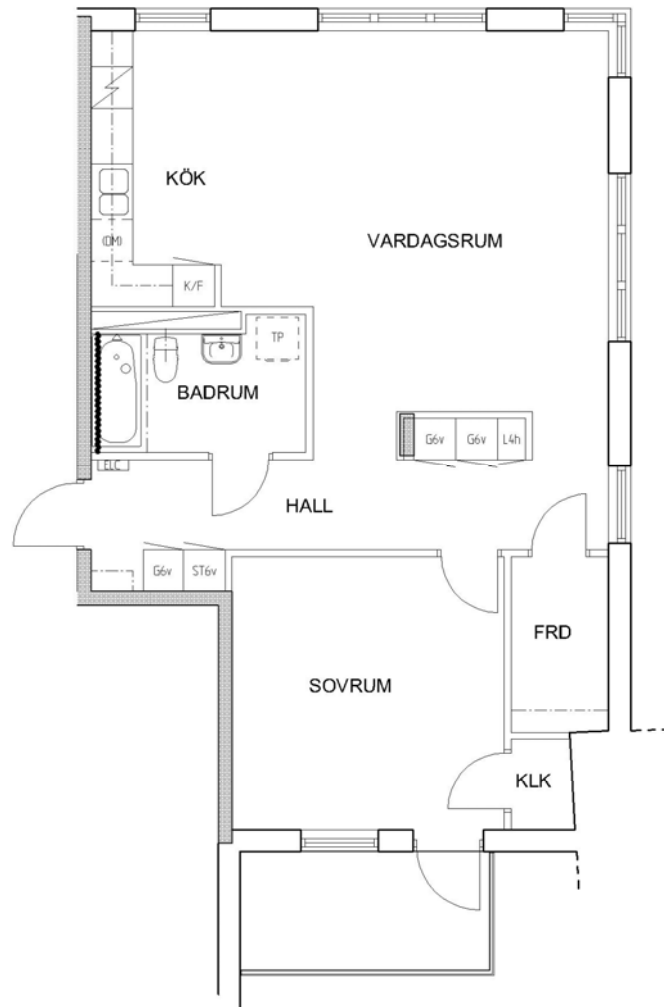

# 2 rum kök badrum med wc balkong, 77 kvm

Lägenhetsnummer:  
**224-0185**

## FÖRKLARINGAR

- G GARDEROB
- L LINNESKÅP
- ST STÄDSKÅP
- ELC ELCENTRAL
- K KYL
- F FRYS
- DM FÖRB. PLATS FÖR DISKMASKIN
- TM FÖRB. PLATS FÖR TVÄTTMASKIN
- TT FÖRB. PLATS FÖR TORKTUMLARE

SPIS

ORIENTERING

Adress:  
Sjöviksvägen 66, 5

Utskriftsdatum:  
2009-12-02

Ritning: Skala:  
Typ-ritning 1:100

**Stockholmshem**

RUMSHÖJD 2,50 METER

**ORIENTERING** Eftersom detta är en typ-ritning kan den avvika från de faktiska förhållandena i lägenheten.