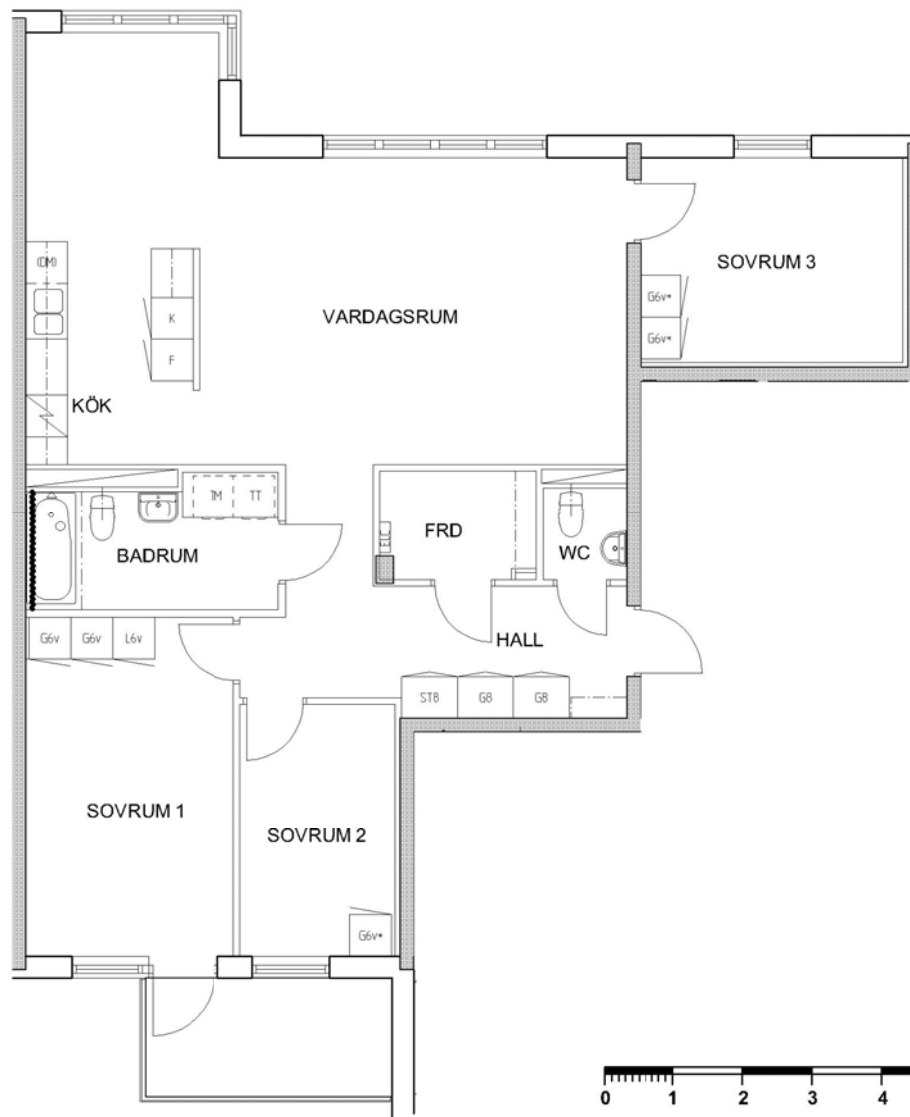

4 rum kök badrum med wc sep wc balkong, 104 kvm

Lägenhetsnummer:
224-0177

FÖRKLARINGAR

- G GARDEROB
- L LINNESKÅP
- ST STÄDSKÅP
- ELC ELCENTRAL
- K KYL
- F FRYS
- DM FÖRB. PLATS FÖR DISKMASKIN
- TM FÖRB. PLATS FÖR TVÄTTMASKIN
- TT FÖRB. PLATS FÖR TORKTUMLARE

SPIS

ORIENTERING

Adress:
Sjöviksvägen 66, 3

Utskriftsdatum:
2009-12-02

Ritning: Typ-ritning
Skala: 1:100

Stockholmshem

RUMSHÖJD 2,50 METER

ORIENTERING Eftersom detta är en typ-ritning kan den avvika från de faktiska förhållandena i lägenheten.