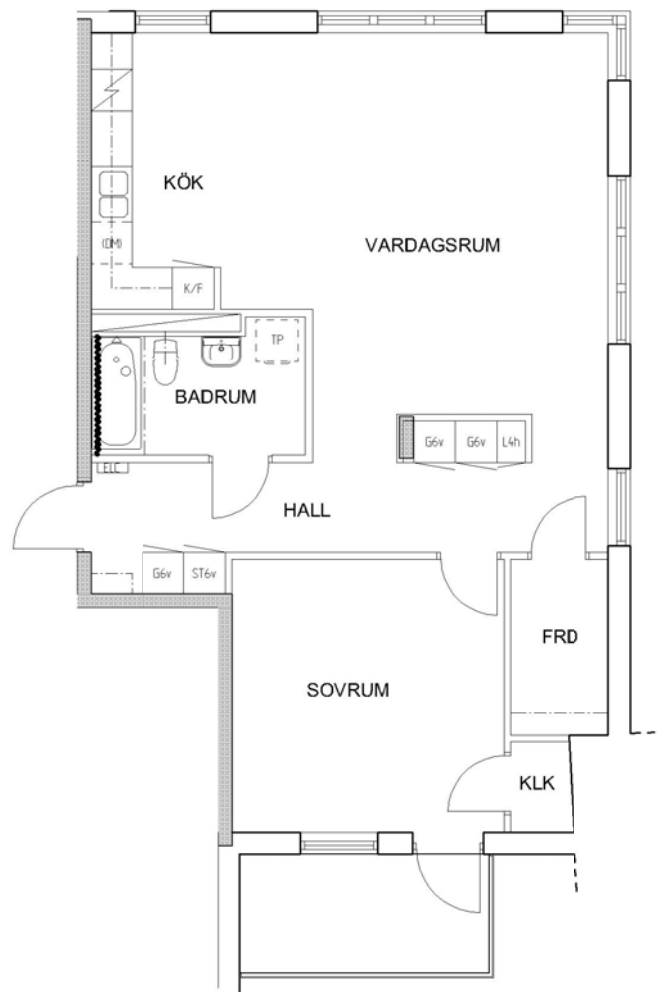

2 rum kök badrum med wc balkong, 77 kvm

Lägenhetsnummer:
224-0176

FÖRKLARINGAR

G	GARDEROB
L	LINNESKÅP
ST	STÄDSKÅP
ELC	ELCENTRAL
K	KYL
F	FRYS
DM	FÖRB. PLATS FÖR DISKMASKIN
TM	FÖRB. PLATS FÖR TVÄTTMASKIN
TT	FÖRB. PLATS FÖR TORKTUMLARE

SPIS

ORIENTERING

Adress:
Sjöviksvägen 66, 2

Utskriftsdatum:
2009-12-02

Ritning:
Typ-ritning

Skala:
1:100

Stockholmshem

RUMSHÖJD 2,50 METER

ORIENTERING Eftersom detta är en typ-ritning kan den avvika från de faktiska förhållandena i lägenheten.

0 1 2 3 4 5 METER

Stockholmshem