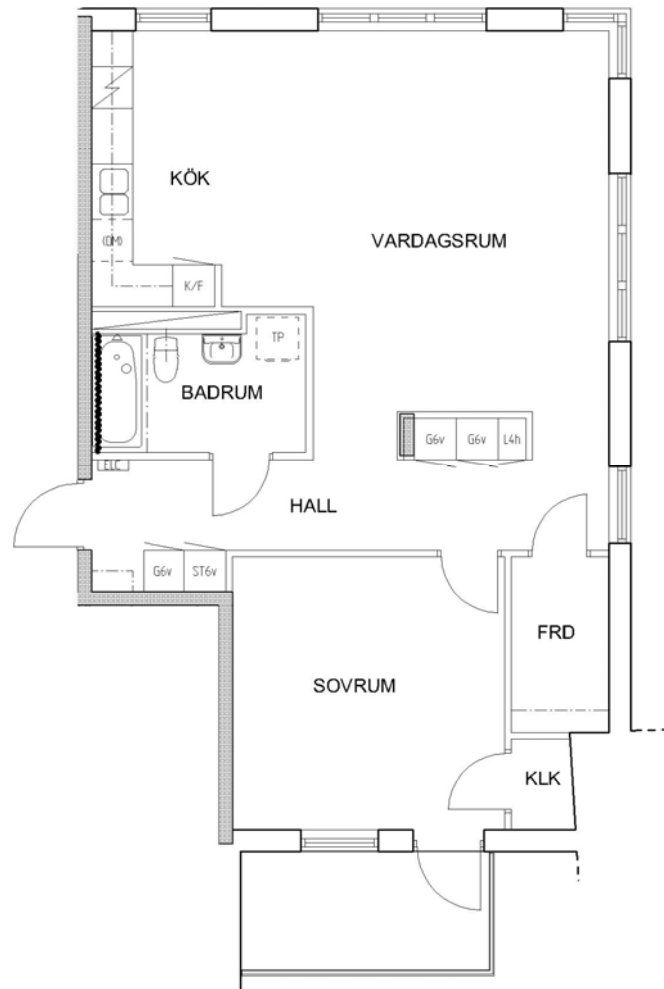

2 rum kök badrum med wc balkong, 77 kvm

Lägenhetsnummer:
224-0173

FÖRKLARINGAR

- G GARDEROB
- L LINNESKÅP
- ST STÄDSKÅP
- ELC ELCENTRAL
- K KYL
- F FRYS
- DM FÖRB. PLATS FÖR DISKMASKIN
- TM FÖRB. PLATS FÖR TVÄTTMASKIN
- TT FÖRB. PLATS FÖR TORKTUMLARE

SPIS

ORIENTERING

Adress:
Sjöviksvägen 66, 1

Utskriftsdatum:
2009-12-02

Ritning:
Typ-ritning

Skala:
1:100

Stockholmshem

RUMSHÖJD 2,50 METER

ORIENTERING Eftersom detta är en typ-ritning kan den avvika från de faktiska förhållandena i lägenheten.

0 1 2 3 4 5 METER

Stockholmshem