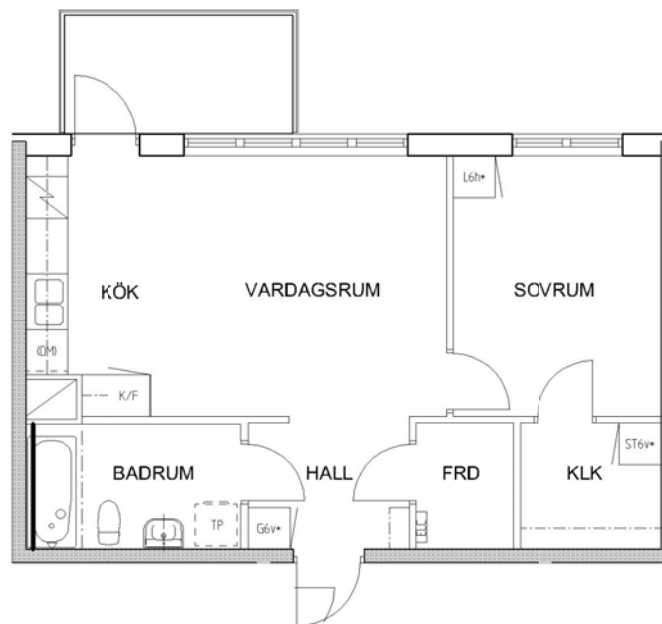

Stockholmshem