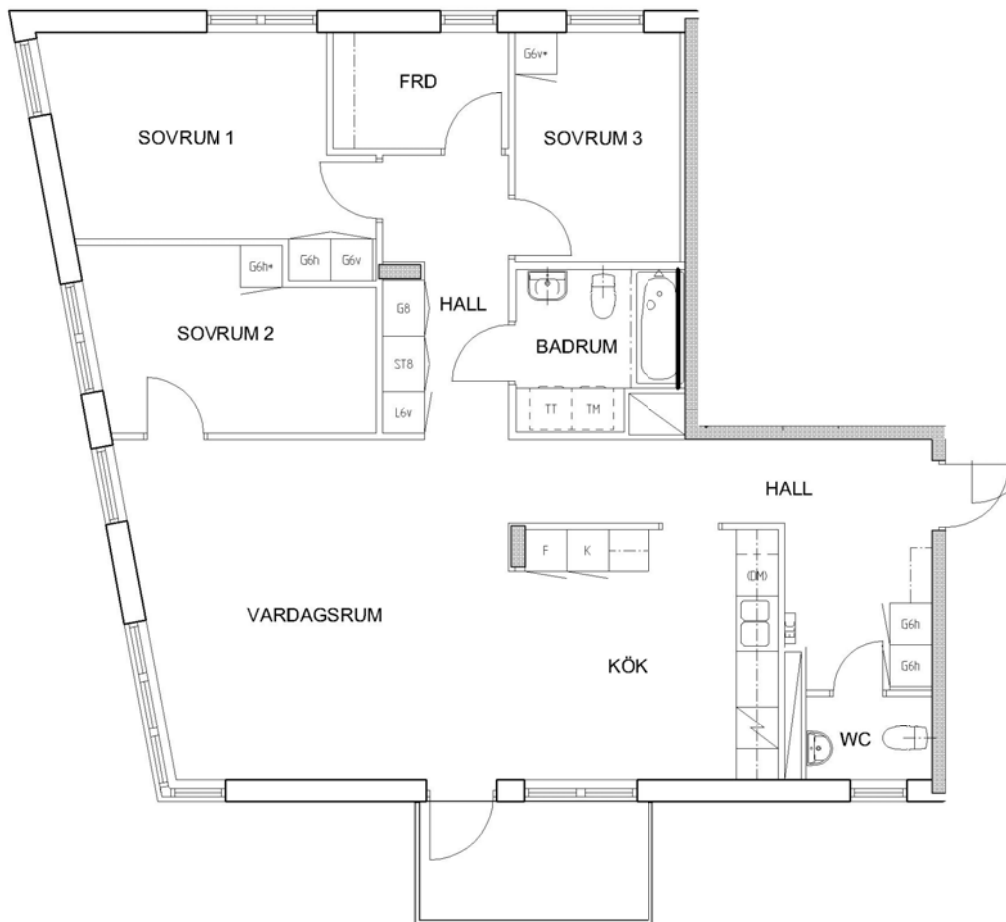

4 rum kök badrum med wc sep wc balkong, 106 kvm

Lägenhetsnummer:
224-0155

FÖRKLARINGAR

- G GARDEROB
- L LINNESKÅP
- ST STÄDSKÅP
- ELC ELCENTRAL
- K KYL
- F FRYS
- DM FÖRB. PLATS FÖR DISKMASKIN
- TM FÖRB. PLATS FÖR TVÄTTMASKIN
- TT FÖRB. PLATS FÖR TORKTUMLARE

SPIS

ORIENTERING

Adress:
Sjöviksbacken 8, 2

Utskriftsdatum:
2009-12-02

Ritning:
Typ-ritning

Skala:
1:100

Stockholmshem

RUMSHÖJD 2,50 METER

ORIENTERING Eftersom detta är en typ-ritning kan den avvika från de faktiska förhållandena i lägenheten.

Stockholmshem