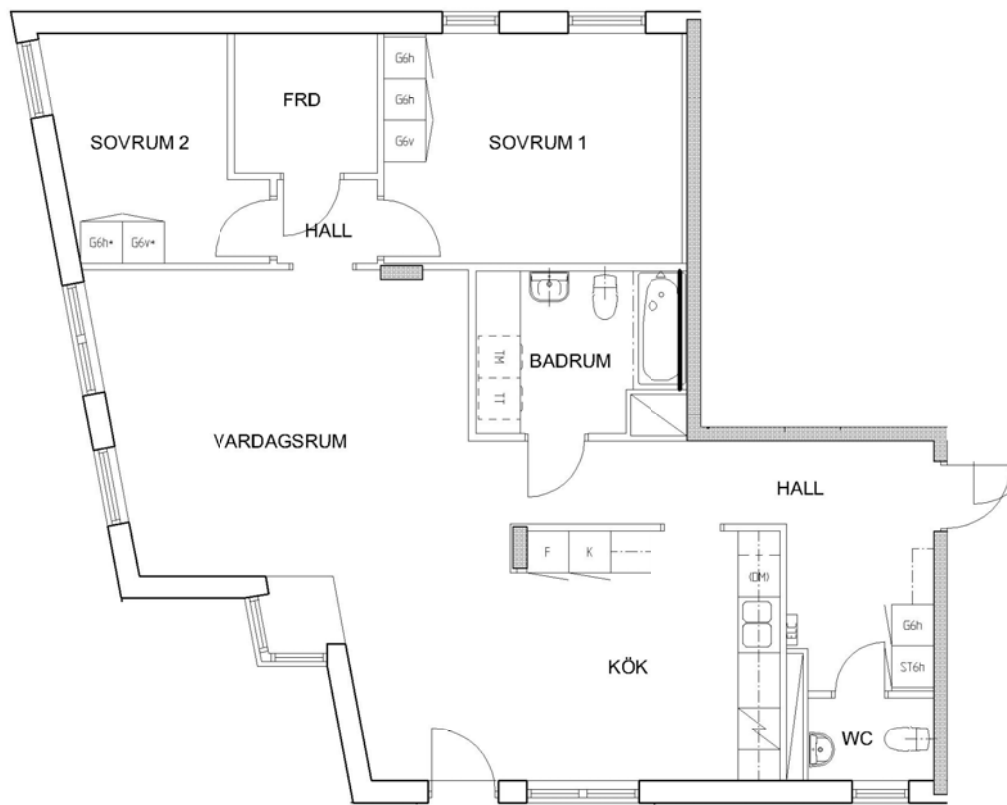

# 3 rum kök badrum med wc sep wc fransk balkong, 97 kvm

Lägenhetsnummer:  
224-0152

Utskriftsdatum:  
2009-12-02

Ritning:  
Typ-ritning

Skala:  
1:100

Stockholmshem

RUMSHÖJD 2,50 METER

Eftersom detta är en typ-ritning kan den avvika från de faktiska förhållandena i lägenheten.

Stockholmshem