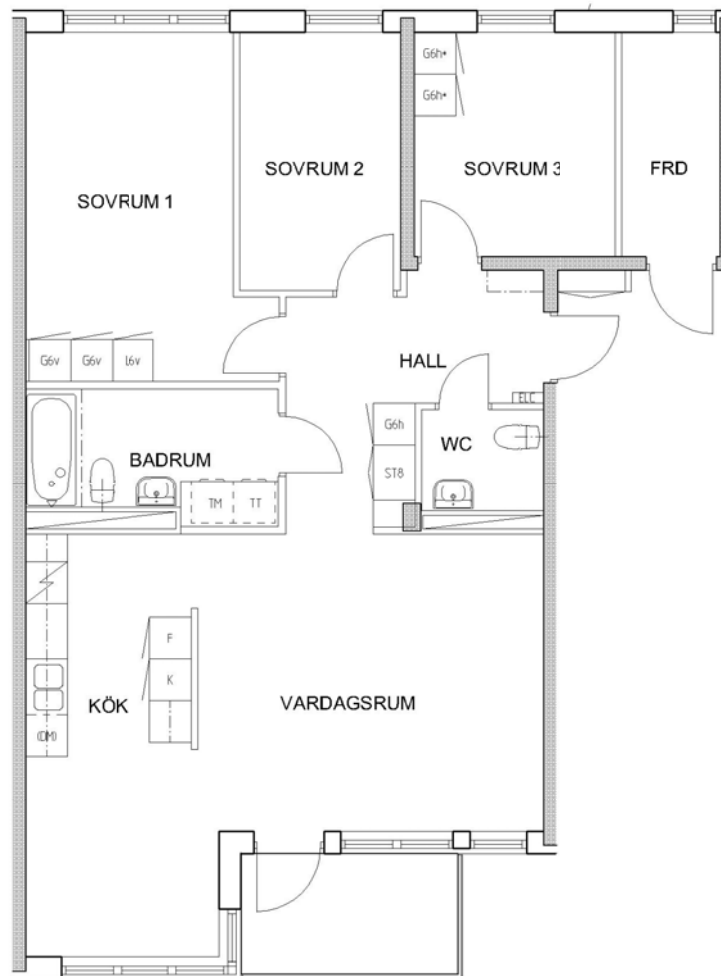

Stockholmshem