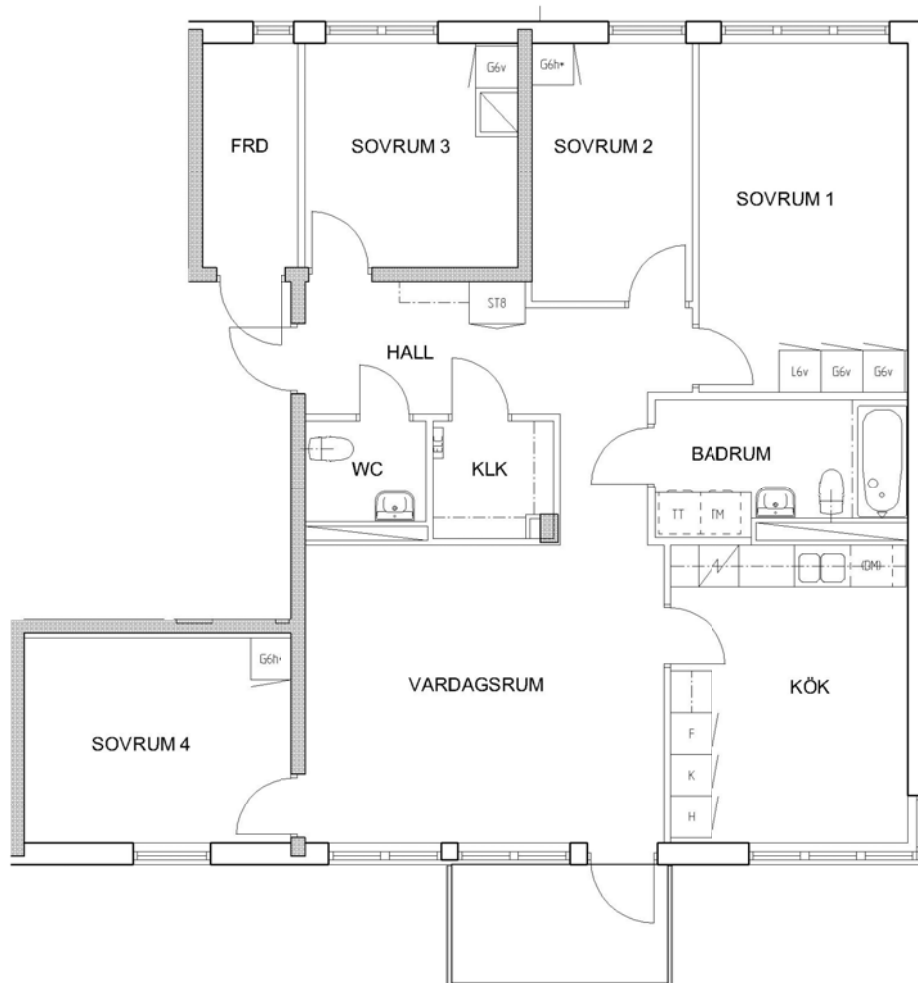

5 rum kök badrum med wc sep wc balkong, 115 kvm

Lägenhetsnummer:
224-0146

FÖRKLARINGAR

- G GARDEROB
- L LINNESKÅP
- ST STÄDSKÅP
- ELC ELCENTRAL
- K KYL
- F FRYS
- DM FÖRB. PLATS FÖR DISKMASKIN
- TM FÖRB. PLATS FÖR TVÄTTMASKIN
- TT FÖRB. PLATS FÖR TORKTUMLARE

SPIS

ORIENTERING

Adress:
Fredsborgsgatan 35, 4

Utskriftsdatum:
2009-12-02

Ritning: Skala:
Typ-ritning 1:100

Stockholmshem

RUMSHÖJD 2,50 METER

ORIENTERING Eftersom detta är en typ-ritning kan den avvika från de faktiska förhållandena i lägenheten.