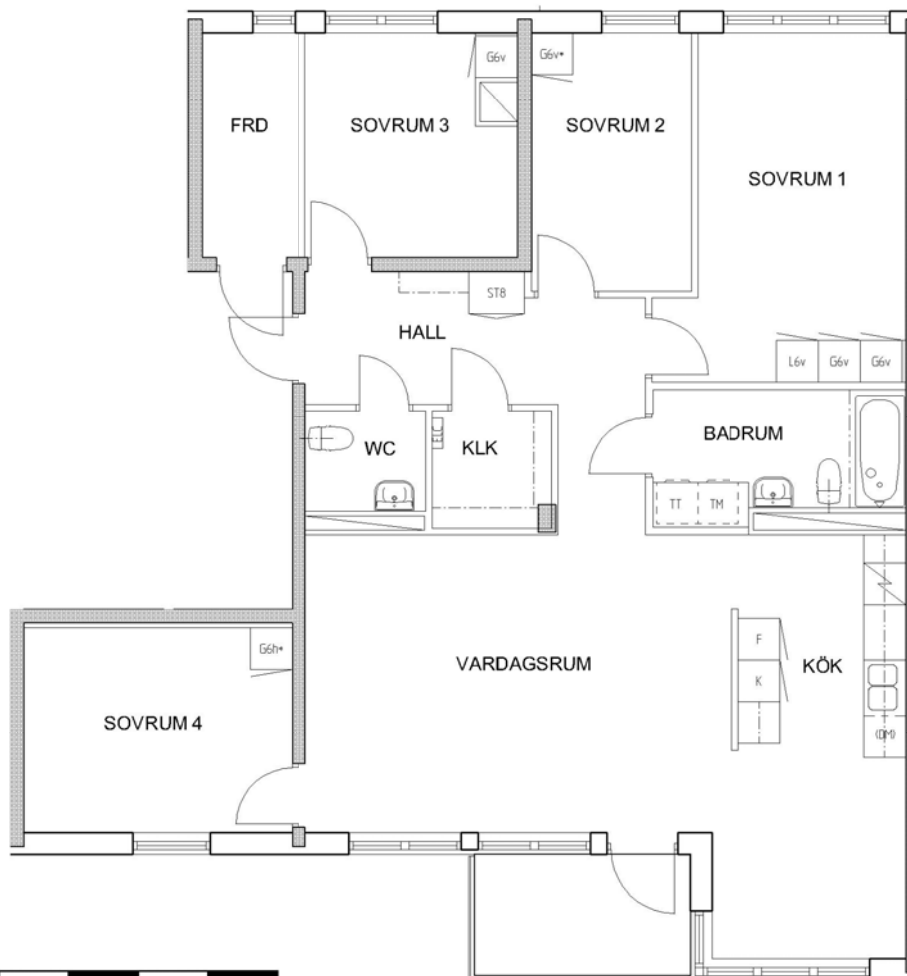

Stockholmshem