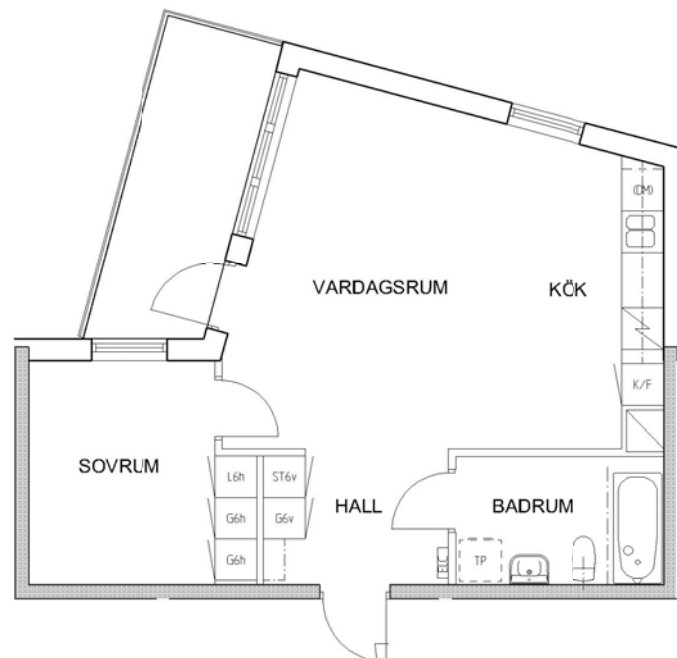

# 2 rum kök badrum med wc balkong, 50 kvm

Lägenhetsnummer:  
224-0130

ORIENTERING

Adress:  
Fredsbergsgatan 31, 3

Utskriftsdatum:  
2009-12-02

Ritning: Typ-ritning  
Skala: 1:100

Stockholmshem

RUMSHÖJD 2,50 METER

Eftersom detta är en typ-ritning kan den avvika från de faktiska förhållandena i lägenheten.