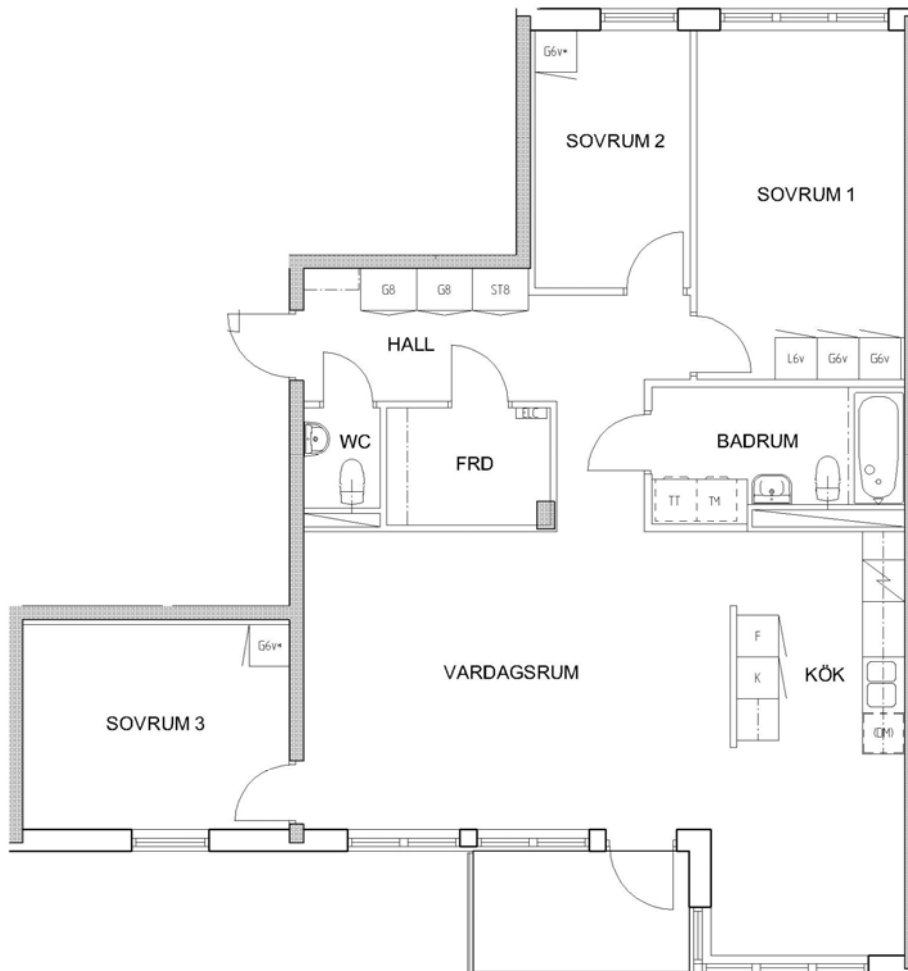

4 rum kök badrum med wc sep wc balkong, 104 kvm

Lägenhetsnummer:
224-0129

FÖRKLARINGAR

- G GARDEROB
- L LINNESKÅP
- ST STÄDSKÅP
- ELC ELCENTRAL
- K KYL
- F FRYS
- DM FÖRB. PLATS FÖR DISKMASKIN
- TM FÖRB. PLATS FÖR TVÄTTMASKIN
- TT FÖRB. PLATS FÖR TORKTUMLARE

SPIS

ORIENTERING

Adress:
Fredsbergsgatan 31, 3

Utskriftsdatum:
2009-12-02

Ritning: Typ-ritning
Skala: 1:100

Stockholmshem

RUMSHÖJD 2,50 METER

ORIENTERING Eftersom detta är en typ-ritning kan den avvika från de faktiska förhållandena i lägenheten.