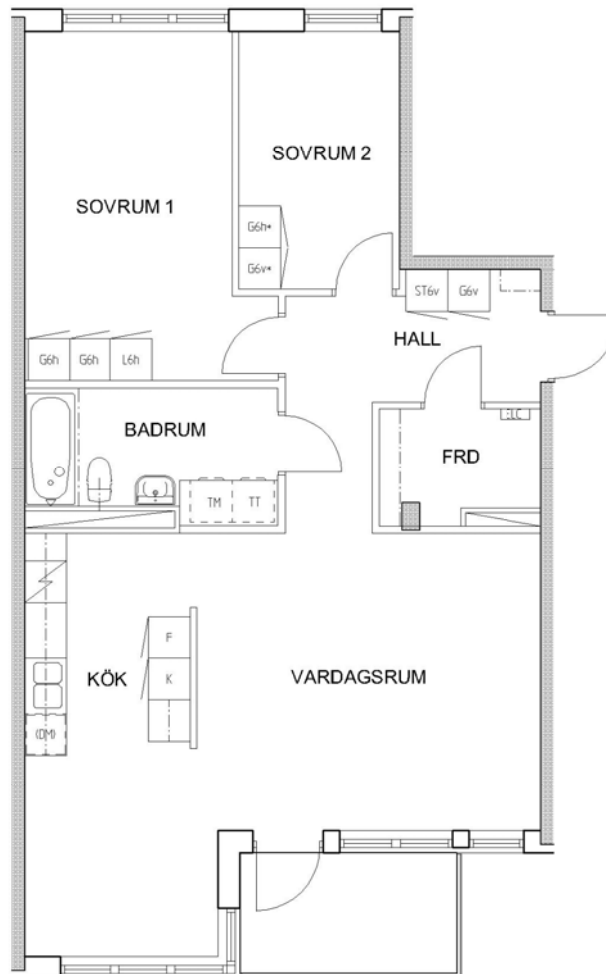

# 3 rum kök badrum med wc balkong, 82 kvm

Lägenhetsnummer:  
224-0115

## FÖRKLARINGAR

G	GARDEROB
L	LINNESKÅP
ST	STÄDSKÅP
ELC	ELCENTRAL
K	KYL
F	FRYS
DM	FÖRB. PLATS FÖR DISKMASKIN
TM	FÖRB. PLATS FÖR TVÄTTMASKIN
TT	FÖRB. PLATS FÖR TORKTUMLARE

SPIS

ORIENTERING

ORIENTERING

Adress:  
Fredsborgsgatan 27, 2

Utskriftsdatum:  
2009-12-02

Ritning: Typ-ritning  
Skala: 1:100

Stockholmshem

RUMSHÖJD 2,50 METER

Eftersom detta är en typ-ritning kan den avvika från de faktiska förhållandena i lägenheten.

0 1 2 3 4 5 METER