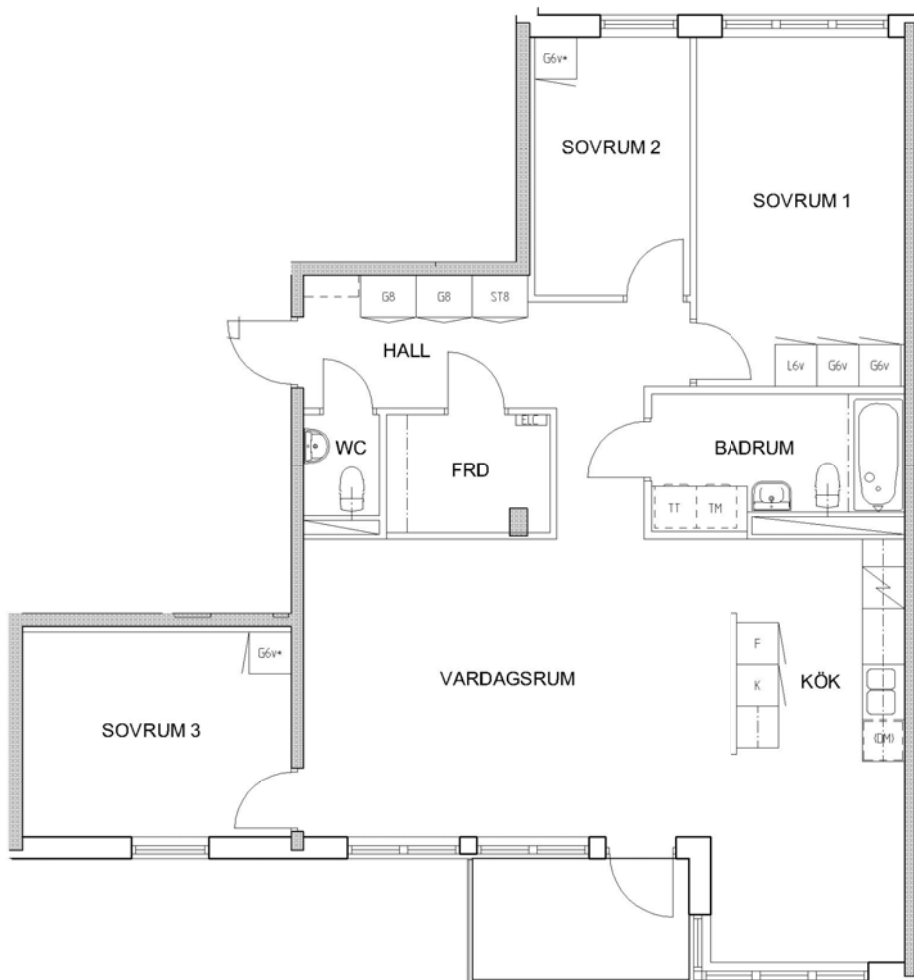

4 rum kök badrum med wc sep wc balkong, 104 kvm

Lägenhetsnummer:
224-0110

FÖRKLARINGAR

- G GARDEROB
- L LINNESKÅP
- ST STÄDSKÅP
- ELC ELCENTRAL
- K KYL
- F FRYS
- DM FÖRB. PLATS FÖR DISKMASKIN
- TM FÖRB. PLATS FÖR TVÄTTMASKIN
- TT FÖRB. PLATS FÖR TORKTUMLARE

SPIS

ORIENTERING

Adress:
Fredsbergsgatan 27, 1

Utskriftsdatum:
2009-12-02

Ritning: Skala:
Typ-ritning 1:100

Stockholmshem

RUMSHÖJD 2,50 METER

ORIENTERING Eftersom detta är en typ-ritning kan den avvika från de faktiska förhållandena i lägenheten.

0 1 2 3 4 5 METER