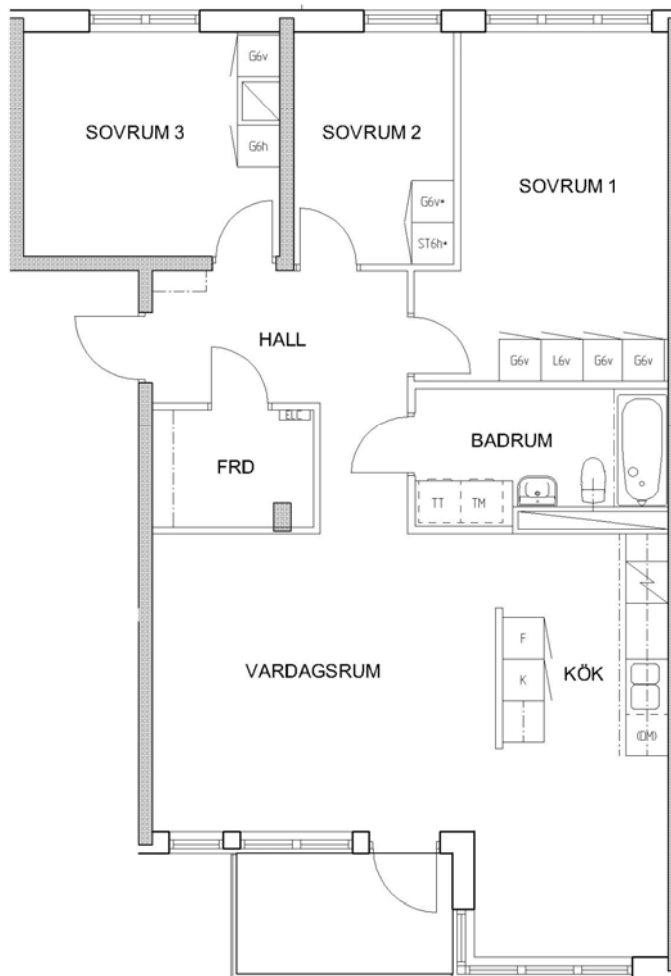

# 4 rum kök badrum med wc balkong, 96 kvm

Lägenhetsnummer:  
224-0106

## FÖRKLARINGAR

- G GARDEROB
- L LINNESKÅP
- ST STÄDSKÅP
- ELC ELCENTRAL
- K KYL
- F FRYS
- DM FÖRB. PLATS FÖR DISKMASKIN
- TM FÖRB. PLATS FÖR TVÄTTMASKIN
- TT FÖRB. PLATS FÖR TORKTUMLARE

SPIS

ORIENTERING

ORIENTERING

Adress:  
Fredsbergsgatan 25, 4

Utskriftsdatum:  
2009-12-02

Ritning: Typ-ritning  
Skala: 1:100

**Stockholmshem**

RUMSHÖJD 2,50 METER

Eftersom detta är en typ-ritning kan den avvika från de faktiska förhållandena i lägenheten.

0 1 2 3 4 5 METER