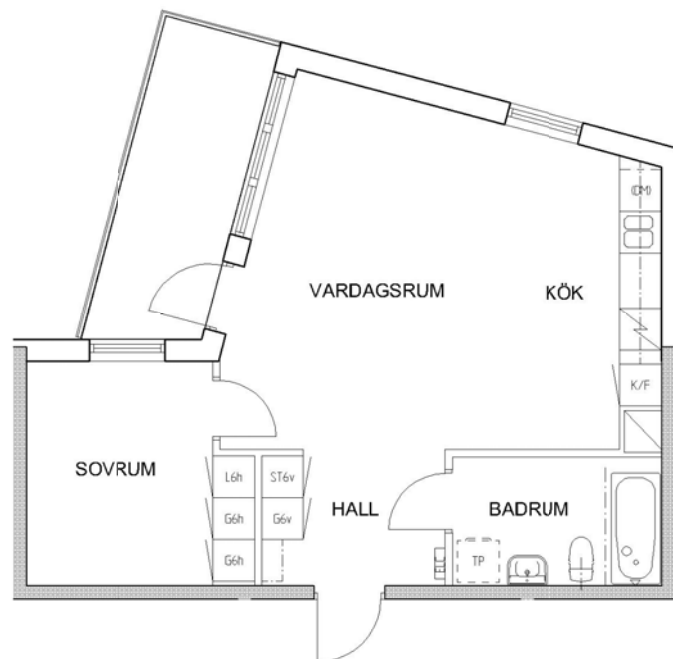

2 rum kök badrum med wc balkong, 50 kvm

Lägenhetsnummer:
224-0104

FÖRKLARINGAR

G	GARDEROB
L	LINNESKÅP
ST	STÄDSKÅP
ELC	ELCENTRAL
K	KYL
F	FRYS
DM	FÖRB. PLATS FÖR DISKMASKIN
TM	FÖRB. PLATS FÖR TVÄTTMASKIN
TT	FÖRB. PLATS FÖR TORKTUMLARE

SPIS

ORIENTERING

Adress:
Fredsborgsgatan 25, 3

Utskriftsdatum:
2009-12-02

Ritning: Typ-ritning
Skala: 1:100

Stockholmshem

RUMSHÖJD 2,50 METER

ORIENTERING Eftersom detta är en typ-ritning kan den avvika från de faktiska förhållandena i lägenheten.