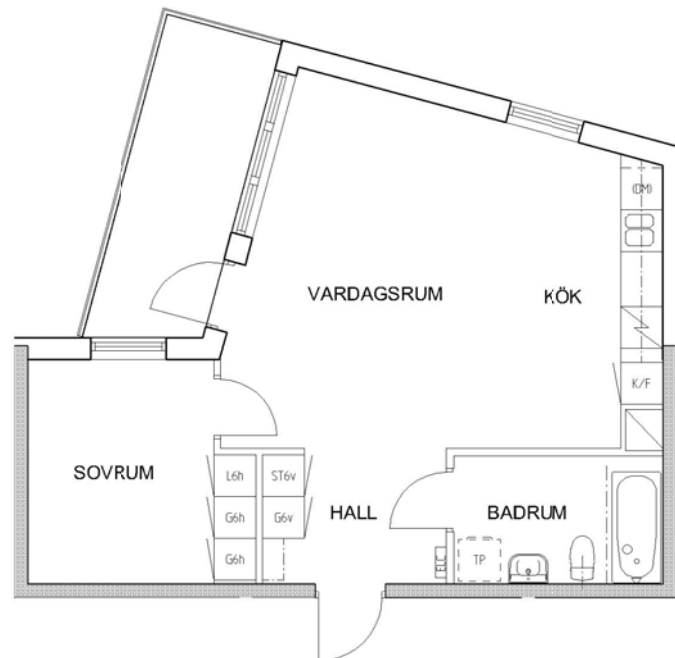

## FÖRKLARINGAR

G	GARDEROB
L	LINNESKÅP
ST	STÄDSKÅP
ELC	ELCENTRAL
K	KYL
F	FRYS
DM	FÖRB. PLATS FÖR DISKMASKIN
TM	FÖRB. PLATS FÖR TVÄTTMASKIN
TT	FÖRB. PLATS FÖR TORKTUMLARE

SPIS

ORIENTERING

Adress:  
Fredsborgsgatan 25, 2

Utskriftsdatum:  
2009-12-02

Ritning: Typ-ritning  
Skala: 1:100

**Stockholmshem**

RUMSHÖJD 2,50 METER

ORIENTERING Eftersom detta är en typ-ritning kan den avvika från de faktiska förhållandena i lägenheten.