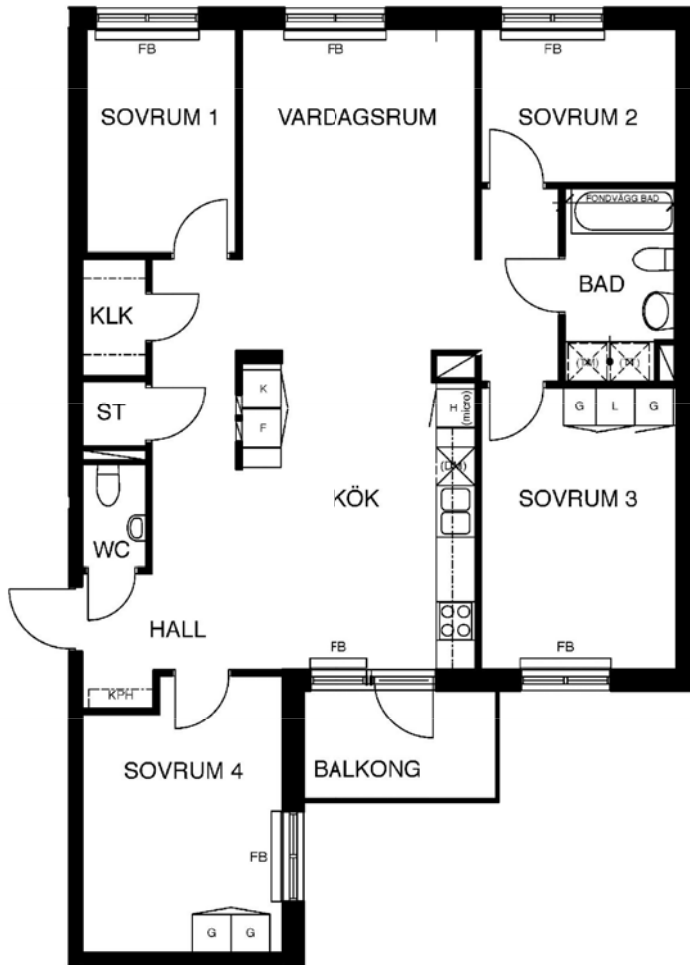

5 rum kök badrum med wc sep wc balkong, 105 kvm

Lägenhetsnummer:
245-0068

Adress:
Jarl Kuller gata 4, 4

Utskriftsdatum:
2010-04-27

Ritning: Skala:
Typ-ritning 1:107,70

Stockholmshem

Eftersom detta är en typ-ritning kan den avvika från de faktiska förhållandena i lägenheten.

FÖRKLARINGAR

G GARDEROB
L LINNE
KPH KAPPHYLLA
ST STÅD
F FRYSS
K KYL
K/F KYL/FRYSS
FB FÖNSTERBÄNK PÅ KONSOL
micro FÖRB. PLATS FÖR MIKROVÅGSUGN

GOLVMATERIAL:
KLINKER I BADRUM OCH WC.
ÖVRIGA RUM EKPARKETT

SPIS
DISKHOAR
FÖRB. PLATS FÖR TVÄTTMASKIN
FÖRB. PLATS FÖR TORKTUMLARE
FÖRB. PLATS FÖR KOMBINERAD TVÄTTMASKIN OCH TORKTUMLARE
FÖRB. PLATS FÖR DISKMASKIN
SCHAKT
LÅGE I BYGGNADEN
FÖRSTÄRKNING FÖR VÄGGHÄNGD TV
MÅLAD YTA
TAPETSERAD YTA
KLÄDSTÄNG