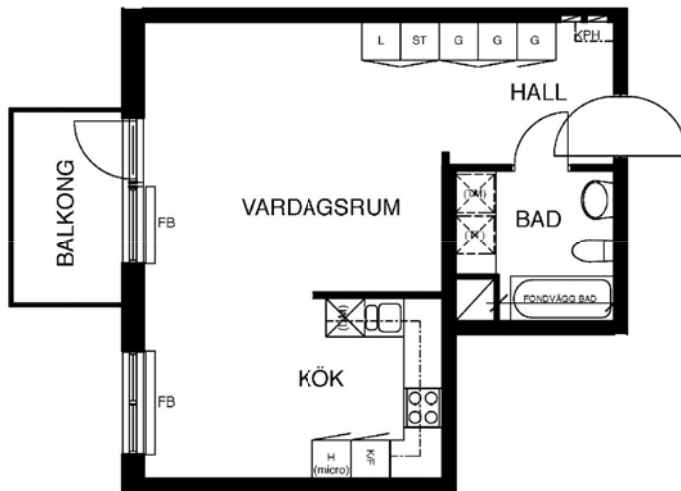

1 rum kök bdrum med wc balkong, 45 kvm

Lägenhetsnummer:
245-0056

Adress:
Jarl Kuller gata 4, 1

Utskriftsdatum:
2010-04-27

Ritning:
Typ-ritning

Skala:
1:107,70

Stockholmshem

Eftersom detta är en typ-ritning kan den avvika från de faktiska förhållandena i lägenheten.

FÖRKLARINGAR

| | |
|-------|------------------------------|
| G | GARDEROB |
| L | LINNE |
| KPH | KAPPHYLLA |
| ST | STÅD |
| F | FRYS |
| K | KYL |
| K/F | KYL/FRYS |
| FB | FÖNSTERBÄNK PÅ KONSOL |
| micro | FÖRB. PLATS FÖR MIKROVÅGSUGN |