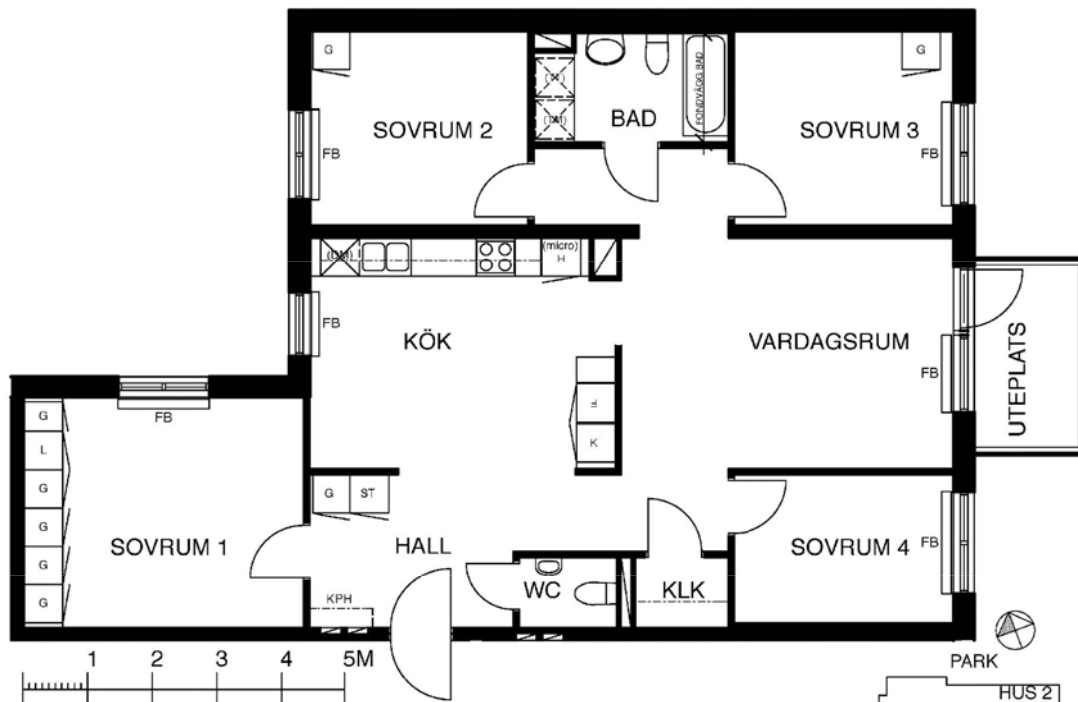

5 rum kök badrum med wc sep wc uteplats, 108 kvm

Lägenhetsnummer:
245-0004

Adress:
Jakobsdalsvägen 8, 1

Utskriftsdatum:
2010-04-27

Ritning: Skala:
Typ-ritning 1:107,70

Stockholmshem

Eftersom detta är en typ-ritning kan den avvika från de faktiska förhållandena i lägenheten.

SKALA 1:100

FÖRKLARINGAR

G GARDEROB
L LINNE
KPH KAPPHYLLA
ST STÅD
F FRYNS
K KYL
K/F KYL/FRYS
FB FÖNSTERBÄNK PÅ KONSOL
(micro) FÖRB. PLATS FÖR MIKROVÅGSUGN

SPIS

DISKHOAR

GOLVMATERIAL: KLINKER I BADRUM OCH WC.
ÖVRIGA RUM EKPARKETT

FÖRB. PLATS FÖR TVÄTTMASKIN
FÖRB. PLATS FÖR TORKTUMLARE

FÖRB. PLATS FÖR KOMBINERAD TVÄTTMASKIN OCH TORKTUMLARE

FÖRB. PLATS FÖR DISKMASKIN

SCHAKT
LÄGE I BYGGNADEN

FÖRSTÄRKNING FÖR VÄGGHÄNGD TV

MÅLAD YTA

TAPETSERAD YTA

KLÄDSTÅNG