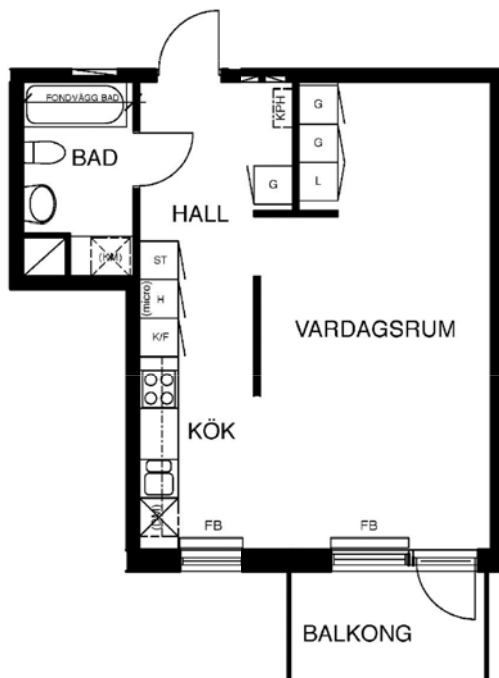

1 rum kök badrum med wc balkong, 45 kvm

Lägenhetsnummer:
245-0035

Adress:
Jakobsdalsvägen 10, 2

Utskriftsdatum:
2010-04-27

Ritning: Skala:
Typ-ritning 1:107,70

Stockholmshem

Eftersom detta är en typ-ritning kan den avvika från de faktiska förhållandena i lägenheten.

SKALA 1:100

FÖRKLARINGAR

G	GARDEROB
L	LINNE
KPH	KAPPHYLLA
ST	STÅD
F	FRYS
K	KYL
K/F	KYL/FRYS
FB	FÖNSTERBÄNK PÅ KONSOL
(micro)	FÖRB. PLATS FÖR MIKROVÅGSUGN
	SPIS
	DISKHOAR
	FÖRB. PLATS FÖR TVÄTTMASKIN
	FÖRB. PLATS FÖR TORKTUMLARE
	FÖRB. PLATS FÖR KOMBINERAD TVÄTTMASKIN OCH TORKTUMLARE
	FÖRB. PLATS FÖR DISKMASKIN
	SCHAKT
	LÄGE I BYGGNADEN
	K2 FÖRSTÄRKNING FÖR VÄGGHÄNGD TV
	MÅLAD YTA
	TAPETSERAD YTA
	KLÄDSTÅNG
	GOLVMATERIAL:
	KLINKER I BADRUM OCH WC.
	ÖVRIGA RUM EKPARKETT