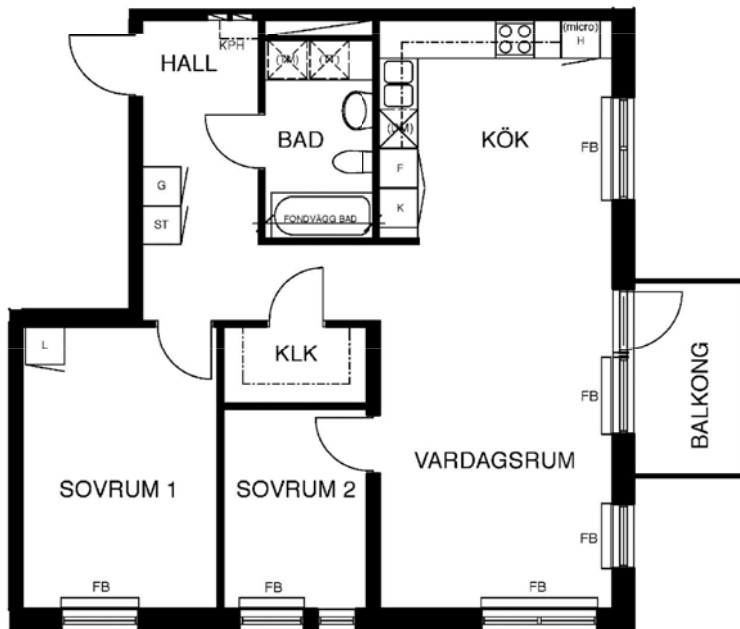

3 rum kök badrum med wc balkong, 75 kvm

Lägenhetsnummer:
245-0025

Adress:
Jakobsdalsvägen 8, 5

Utskriftsdatum:
2010-04-27

Ritning: Typ-ritning Skala: 1:107,70

Stockholmshem

Eftersom detta är en typ-ritning kan den avvika från de faktiska förhållandena i lägenheten.

SKALA 1:100

FÖRKLARINGAR

G	GARDEROB
L	LINNE
KPH	KAPPHYLLA
ST	STÅD
F	FRYS
K	KYL
K/F	KYL/FRYS
FB	FÖNSTERBÄNK PÅ KONSOL
(micro)	FÖRB. PLATS FÖR MIKROVÅGSUGN

	SPIS
	DISKHOAR
	FÖRB. PLATS FÖR TVÄTTMASKIN
	FÖRB. PLATS FÖR TORKUMLARE
	FÖRB. PLATS FÖR KOMBINERAD TVÄTTMASKIN OCH TORKUMLARE
	FÖRB. PLATS FÖR DISKMASKIN
	SCHAKT
	LÄGE I BYGGNADEN