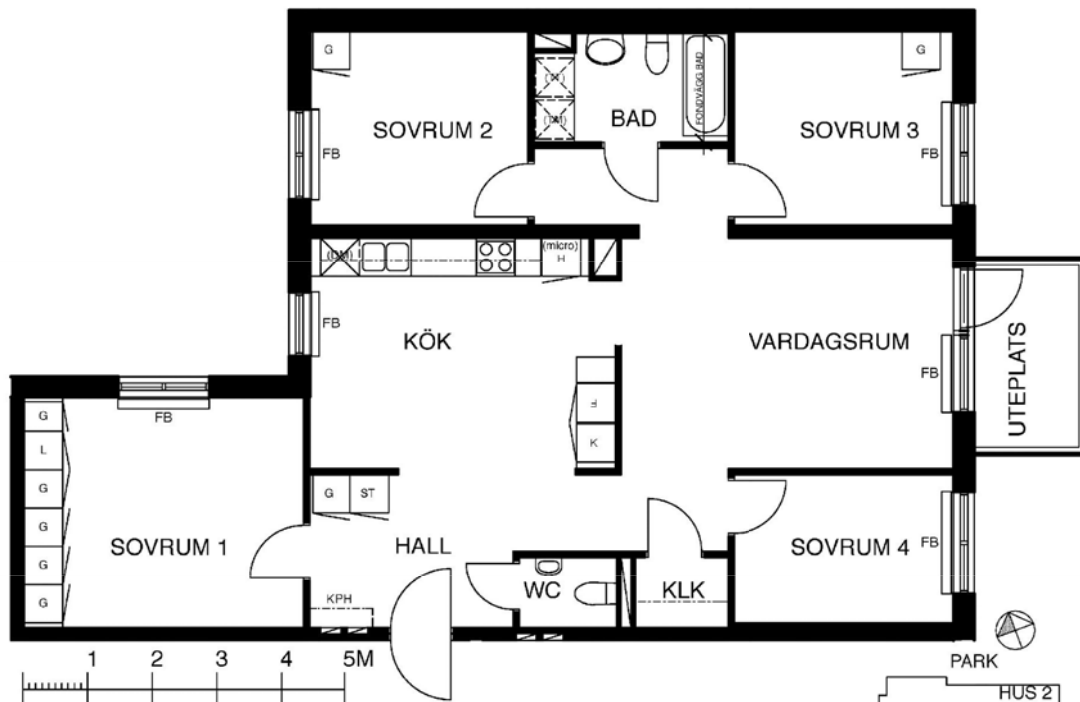

5 rum kök badrum med wc sep wc balkong, 108 kvm

Lägenhetsnummer:
245-0024

Adress:
Jakobsdalsvägen 8, 5

Utskriftsdatum:
2010-05-12

Ritning: Skala:
Typ-ritning 1:107,70

Stockholmshem

Eftersom detta är en typ-ritning kan den avvika från de faktiska förhållandena i lägenheten.

SKALA 1:100

FÖRKLARINGAR

G GARDEROB
L LINNE
KPH KAPPHYLLA
ST STÅD
F FRYNS
K KYL
K/F KYL/FRYS
FB FÖNSTERBÄNK PÅ KONSOL
(micro) FÖRB. PLATS FÖR
MIKROVÅGSUGN

SPIS

DISKHOAR

GOLVMATERIAL: KLINKER I BADRUM OCH WC.
ÖVRIGA RUM EKPARKETT

FÖRB. PLATS FÖR
TVÄTTMASKIN

FÖRB. PLATS FÖR
TORKTUMLARE

FÖRB. PLATS FÖR
KOMBINERAD
TVÄTTMASKIN OCH
TORKTUMLARE

FÖRB. PLATS FÖR
DISKMASKIN

SCHAKT
LÄGE I BYGGNADEN

K2 FÖRSTÄRKNING FÖR
VÄGGHÄNGD TV

MÅLAD YTA

TAPETSERAD YTA

KLÄDSTÅNG