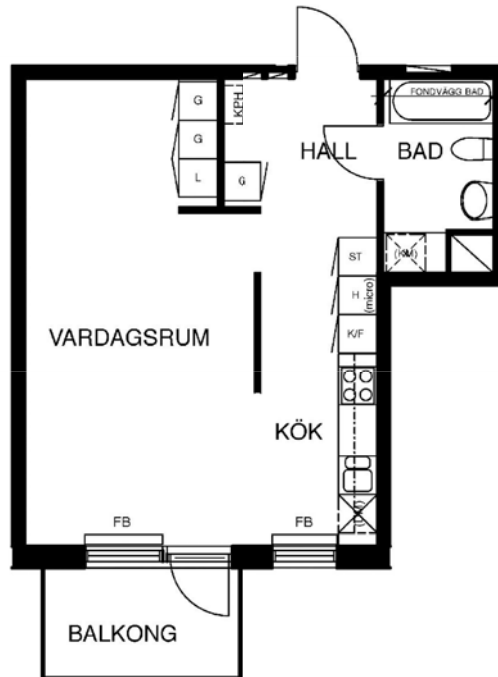

1 rum kök badrum med wc balkong, 45 kvm

Lägenhetsnummer:
245-0022

Adress:
Jakobsdalsvägen 8, 5

Utskriftsdatum:
2010-04-27

Ritning: Skala:
Typ-ritning 1:107,70

Stockholmshem

Eftersom detta är en typ-ritning kan den avvika från de faktiska förhållandena i lägenheten.

SKALA 1:100

FÖRKLARINGAR

G	GARDEROB
L	LINNE
KPH	KAPPHYLLA
ST	STÅD
F	FRYS
K	KYL
K/F	KYL/FRYS
FB	FÖNSTERBÄNK PÅ KONSOL
(micro)	FÖRB. PLATS FÖR MIKROVÅGSUGN

	SPIS
	DISKHOAR
	FÖRB. PLATS FÖR TVÄTTMASKIN
	FÖRB. PLATS FÖR TORKTUMLARE
	FÖRB. PLATS FÖR KOMBINERAD TVÄTTMASKIN OCH TORKTUMLARE
	FÖRB. PLATS FÖR DISKMASKIN
	SCHAKT
	LÄGE I BYGGNADEN