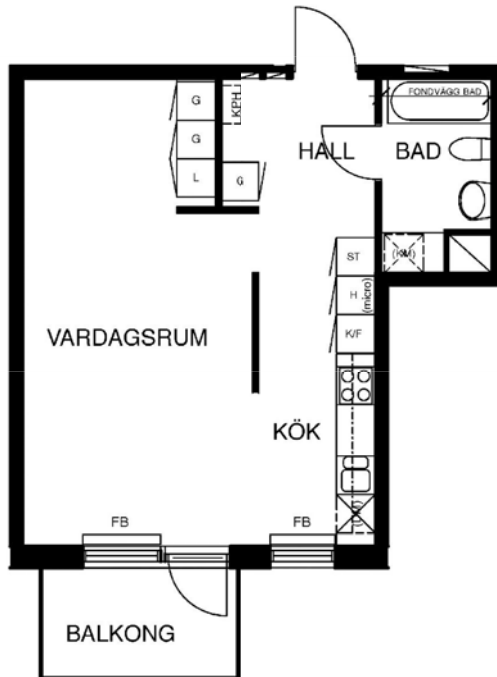

# 1 rum kök badrum med wc balkong, 45 kvm

Lägenhetsnummer:  
245-0017

Adress:  
Jakobsdalsvägen 8, 4

Utskriftsdatum:  
2010-04-27

Ritning: Skala:  
Typ-ritning 1:107,70

**Stockholmshem**

Eftersom detta är en typ-ritning kan den avvika från de faktiska förhållandena i lägenheten.

SKALA 1:100

## FÖRKLARINGAR

G	GARDEROB
L	LINNE
KPH	KAPPHYLLA
ST	STÅD
F	FRYS
K	KYL
K/F	KYL/FRYS
FB	FÖNSTERBÄNK PÅ KONSOL
(micro)	FÖRB. PLATS FÖR MIKROVÅGSUGN

	SPIS
	DISKHOAR
	FÖRB. PLATS FÖR TVÄTTMASKIN
	FÖRB. PLATS FÖR TORKTUMLARE
	FÖRB. PLATS FÖR KOMBINERAD TVÄTTMASKIN OCH TORKTUMLARE
	FÖRB. PLATS FÖR DISKMASKIN
	SCHAKT
	LÄGE I BYGGNADEN