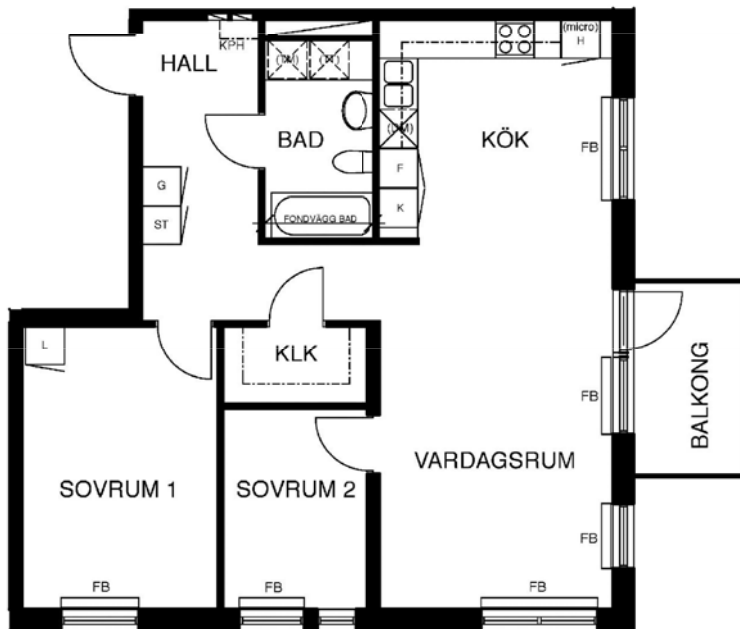

3 rum kök badrum med wc balkong, 75 kvm

Lägenhetsnummer:
245-0015

Adress:
Jakobsdalsvägen 8, 3

Utskriftsdatum:
2010-04-27

Ritning: Typ-ritning Skala: 1:107,70

Stockholmshem

Eftersom detta är en typ-ritning kan den avvika från de faktiska förhållandena i lägenheten.

SKALA 1:100

FÖRKLARINGAR

G	GARDEROB
L	LINNE
KPH	KAPPHYLLA
ST	STÅD
F	FRYS
K	KYL
K/F	KYL/FRYS
FB	FÖNSTERBÄNK PÅ KONSOL
(micro)	FÖRB. PLATS FÖR MIKROVÅGSUGN

	SPIS
	DISKHOAR
	FÖRB. PLATS FÖR TVÄTTMASKIN
	FÖRB. PLATS FÖR TORKUMLARE
	FÖRB. PLATS FÖR KOMBINERAD TVÄTTMASKIN OCH TORKUMLARE
	FÖRB. PLATS FÖR DISKMASKIN
	SCHAKT
	LÄGE I BYGGNADEN