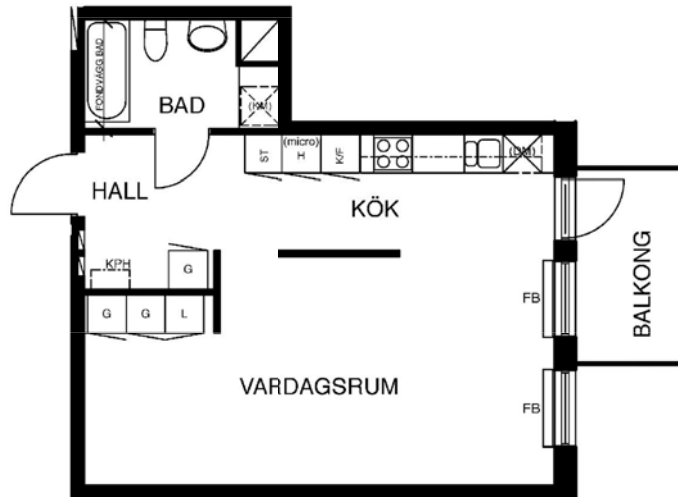

1 rum kök badrum med wc balkong, 45 kvm

Lägenhetsnummer:
245-0118

Adress:
Allan Edwalls gata 3, 5

Utskriftsdatum:
2010-04-29

Ritning: Typ-ritning Skala: 1:107,70

Stockholmshem

Eftersom detta är en typ-ritning kan den avvika från de faktiska förhållandena i lägenheten.

SKALA 1:100

FÖRKLARINGAR

G	GARDEROB
L	LINNE
KPH	KAPPHYLLA
ST	STÅD
F	FRYS
K	KYL
K/F	KYL/FRYS
FB	FÖNSTERBÄNK PÅ KONSOL
(micro)	FÖRB. PLATS FÖR MIKROVÅGSUGN
	SPIS DISKHOAR FÖRB. PLATS FÖR TVÄTTMASKIN FÖRB. PLATS FÖR TORKTUMLARE FÖRB. PLATS FÖR KOMBINERAD TVÄTTMASKIN OCH TORKTUMLARE FÖRB. PLATS FÖR DISKMASKIN SCHAKT LÄGE I BYGGNADEN
	K2 FÖRSTÄRKNING FÖR VÄGGHÄNGD TV
	MÅLAD YTA
	TAPETSERAD YTA
	KLÄDSTÅNG
	GOLVMATERIAL: KLINKER I BADRUM OCH WC. ÖVRIGA RUM EKPARKETT