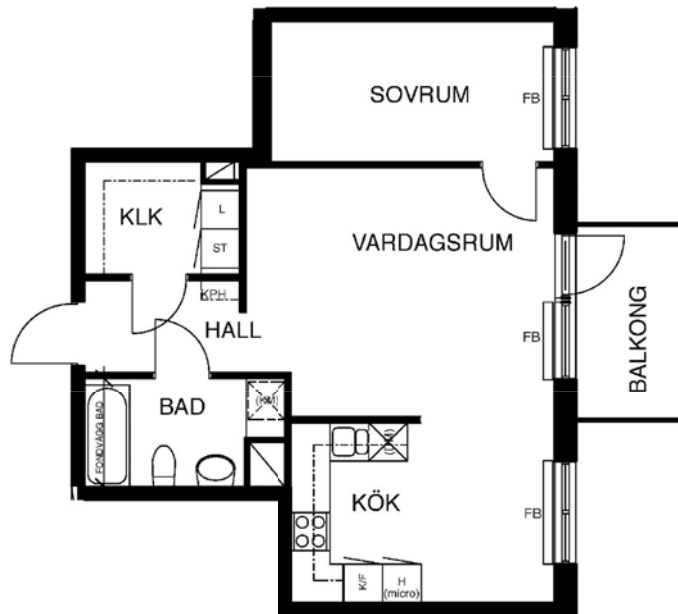

2 rum kök badrum med wc balkong, 53 kvm

Lägenhetsnummer:
245-0112

Adress:
Allan Edwalls gata 3, 4

Utskriftsdatum:
2010-04-29

Ritning: Skala:
Typ-ritning 1:107,70

Stockholmshem

Eftersom detta är en typ-ritning kan den avvika från de faktiska förhållandena i lägenheten.

SKALA 1:100

FÖRKLARINGAR

G	GARDEROB
L	LINNE
KPH	KAPPHYLLA
ST	STÅD
F	FRYS
K	KYL
K/F	KYL/FRYS
FB	FÖNSTERBÄNK PÅ KONSOL
(micro)	FÖRB. PLATS FÖR MIKROVÅGSUGN
	SPIS
	DISKHOAR
	FÖRB. PLATS FÖR TVÄTTMASKIN
	FÖRB. PLATS FÖR TORKTUMLARE
	FÖRB. PLATS FÖR KOMBINERAD TVÄTTMASKIN OCH TORKTUMLARE
	FÖRB. PLATS FÖR DISKMASKIN
	SCHAKT
	LÄGE I BYGGNADEN
	K2 FÖRSTÄRKNING FÖR VÄGGHÄNGD TV
	MÅLAD YTA
	TAPETSERAD YTA
	KLÄDSTÅNG
	GOLVMATERIAL: KLINKER I BADRUM OCH WC. ÖVRIGA RUM EKPARKETT