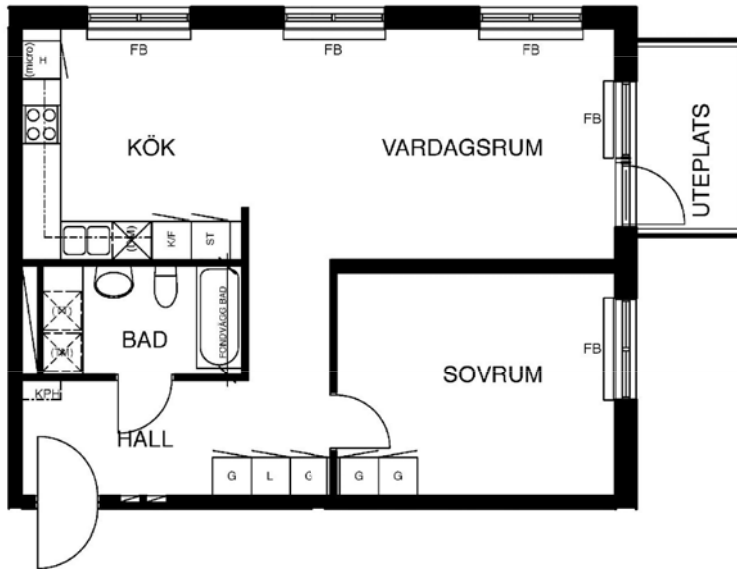

2 rum kök badrum med wc uteplats, 67 kvm

Lägenhetsnummer:
245-0101

Adress:
Allan Edwalls gata 3, 1

Utskriftsdatum:
2010-04-29

Ritning: Skala:
Typ-ritning 1:107,70

Stockholmshem

Eftersom detta är en typ-ritning kan den avvika från de faktiska förhållandena i lägenheten.

SKALA 1:100

FÖRKLARINGAR

| | |
|---------|--|
| G | GARDEROB |
| L | LINNE |
| KPH | KAPPHYLLA |
| ST | STÅD |
| F | FRYS |
| K | KYL |
| K/F | KYL/FRYS |
| FB | FÖNSTERBÄNK PÅ KONSOL |
| (micro) | FÖRB. PLATS FÖR MIKROVÅGSUGN |
| | SPIS |
| | DISKHOAR |
| | FÖRB. PLATS FÖR TVÄTTMASKIN |
| | FÖRB. PLATS FÖR TORKTUMLARE |
| | FÖRB. PLATS FÖR KOMBINERAD TVÄTTMASKIN OCH TORKTUMLARE |
| | FÖRB. PLATS FÖR DISKMASKIN |
| | SCHAKT |
| | LÄGE I BYGGNADEN |
| | FÖRSTÄRKNING FÖR VÄGGHÄNGD TV |
| | MÅLAD YTA |
| | TAPETSERAD YTA |
| | KLÄDSTÅNG |
| | GOLVMATERIAL: |
| | KLINKER I BADRUM OCH WC. |
| | ÖVRIGA RUM EKPARKETT |