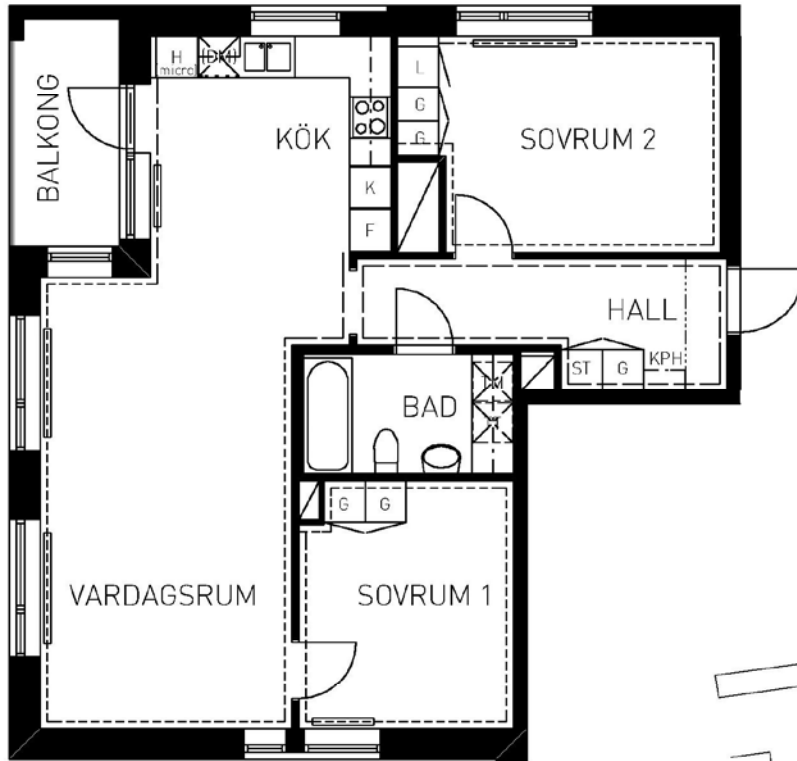

# 3 rum kök badrum med wc balkong, 79 kvm

Lägenhetsnummer:  
0316-2060

Adress:  
Främlingsvägen 22A

Utskriftsdatum:  
9/18/2012

Ritning:  
Typ-ritning

Skala:  
1:110

**Stockholmshem**

Eftersom detta är en typ-ritning kan den avvika från de faktiska förhållandena i lägenheten.

SKALA 1:100