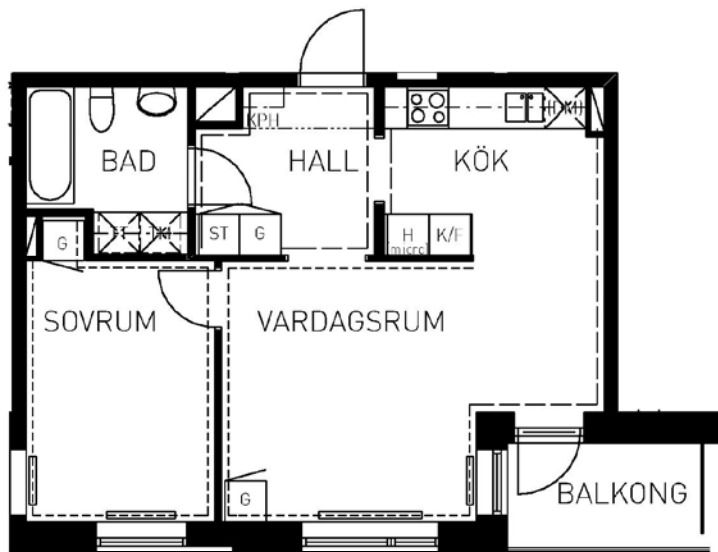

# 2 rum kök badrum med wc balkong, 50 kvm

Lägenhetsnummer:  
**0316-2059**

Adress:  
Främlingsvägen 22A

Utskriftsdatum:  
9/18/2012

Ritning:  
Typ-ritning

Skala:  
1:110

**Stockholmshem**

Eftersom detta är en typ-ritning kan den avvika från de faktiska förhållandena i lägenheten.