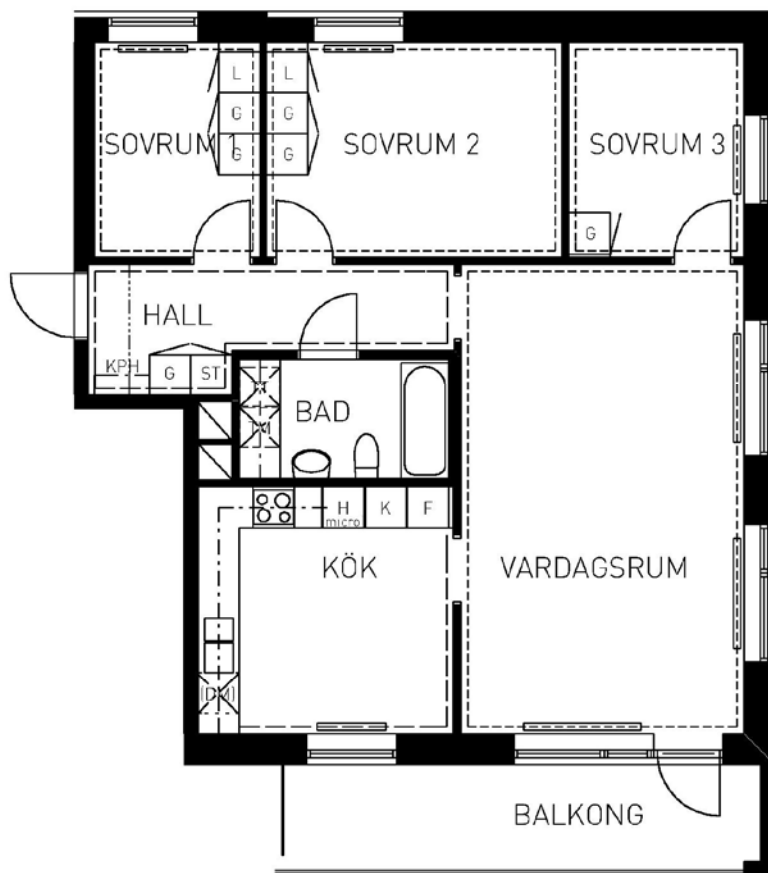

4 rum kök badrum med wc balkong, 88 kvm

Lägenhetsnummer:
0316-2058

Adress:
Främlingsvägen 22A

Utskriftsdatum:
9/21/2012

Ritning:
Typ-ritning

Skala:
1:110

Stockholmshem

Eftersom detta är en typ-ritning kan den avvika från de faktiska förhållandena i lägenheten.

SKALA 1:100

FÖRKLARINGAR

G GARDEROB
L LINNESKÅP
KPH KAPPHYLLA
ST STÅD
F FRYS
K KYL
K/F KYL/FRYG
micro FÖRB. PLATS FÖR
MIKROVÅGSUGN

SPIS
DISKHOAR

FÖRB. PLATS FÖR
TVÄTTMASKIN

FÖRB. PLATS FÖR
TORKTUMLARE

FÖRB. PLATS FÖR
DISKMASKIN