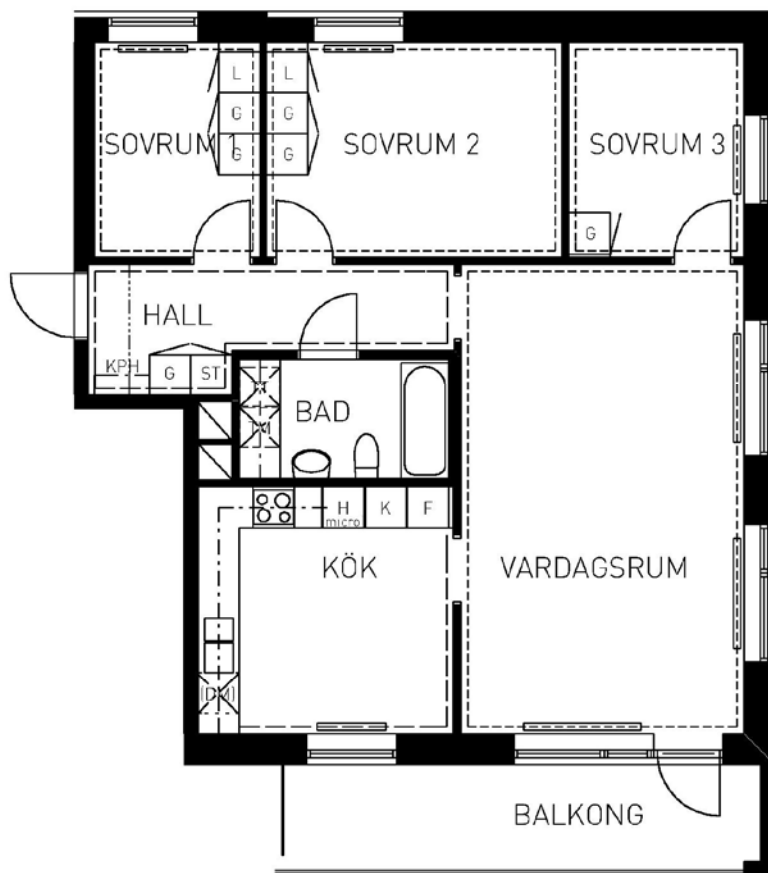

4 rum kök badrum med wc balkong, 88 kvm

Lägenhetsnummer:
0316-2055

Adress:
Främlingsvägen 22A

Utskriftsdatum:
9/21/2012

Ritning:
Typ-ritning

Skala:
1:110

Stockholmshem

Eftersom detta är en typ-ritning kan den avvika från de faktiska förhållandena i lägenheten.

SKALA 1:100

FÖRKLARINGAR

G GARDEROB
L LINNESKÅP
KPH KAPPHYLLA
ST STÅD
F FRYSS
K KYL
K/F KYL/FRYSS
micro FÖRB. PLATS FÖR
MIKROVÅGSUGN

SPIS
DISKHOAR

FÖRB. PLATS FÖR
TVÄTTMASKIN

FÖRB. PLATS FÖR
TORKTUMLARE

FÖRB. PLATS FÖR
DISKMASKIN