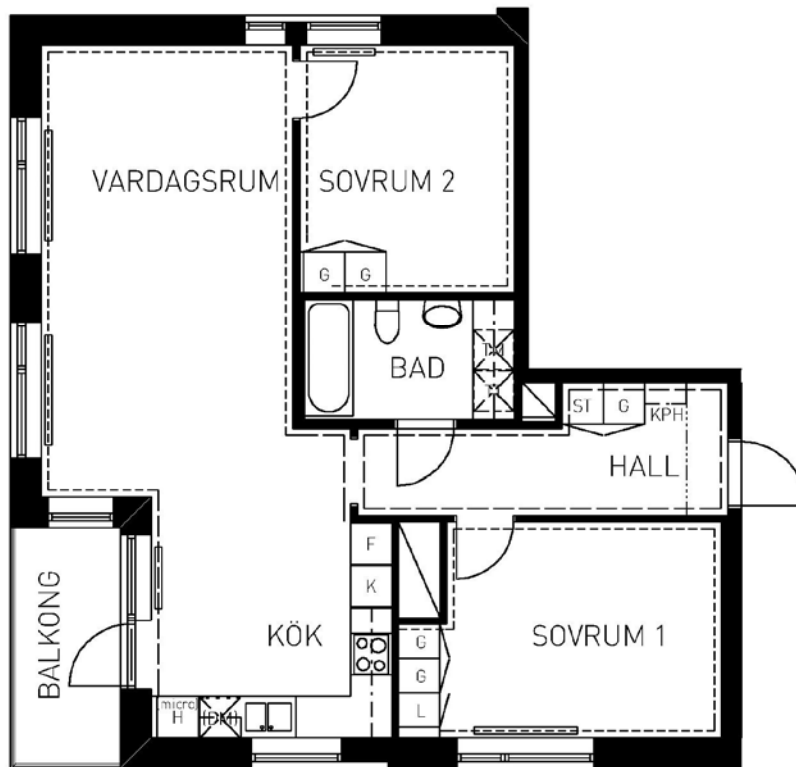

Adress:
Främlingsvägen 19B

Utskriftsdatum:
9/20/2012

Ritning:
Typ-ritning

Skala:
1:110

Stockholmshem

Eftersom detta är en typ-ritning kan den avvika från de faktiska förhållandena i lägenheten.

SKALA 1:100

FÖRKLARINGAR

G GARDEROB
L LINNESKÅP
KPH KAPPHYLLA
ST STÅD
F FRYSS
K KYL
K/F KYL/FRYSS
micro FÖRB. PLATS FÖR MIKROVÅGSUGN

SPIS
 DISKHOAR

FÖRB. PLATS FÖR TVÄTTMASKIN
 FÖRB. PLATS FÖR TORKTUMBLARE
 FÖRB. PLATS FÖR DISKMASKIN